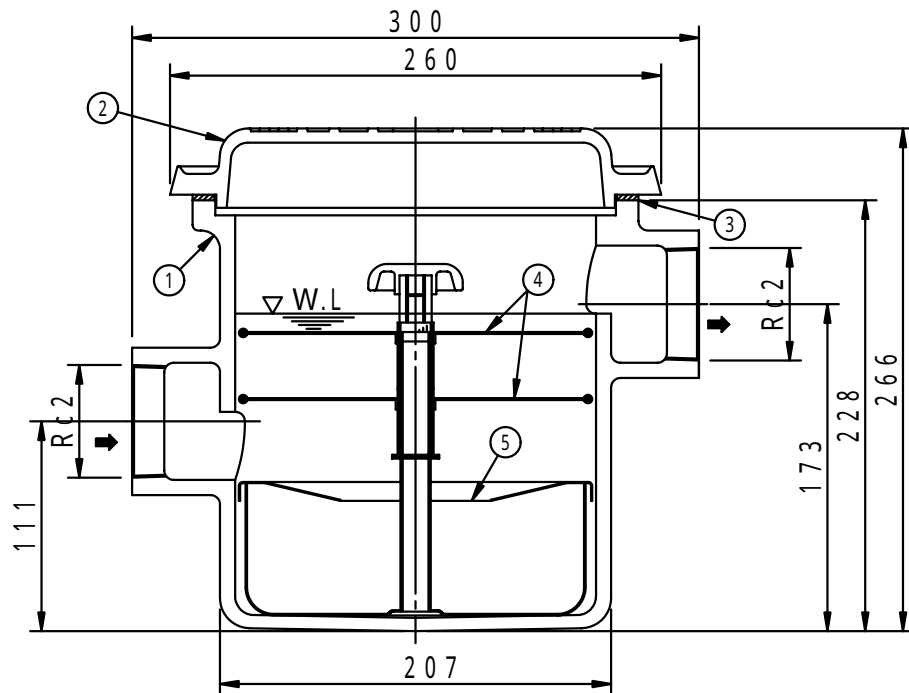

容量: 4.5ℓ	件名				
	品番	部 品 名	材 質	数量	備 考
	①	本体	FC200	1	防錆塗装
	②	蓋	FC200	1	防錆塗装
	③	パッキング	CR	1	
	④	ストレーナー	SUS304	2	酸洗処理
	⑤	沈殿槽	SUS304	1	酸洗処理
	⑥	クランプ金具	SPCC	2	垂鉛めっき

組立図

品名 プラスタートラップ	種別 床置型・防水防臭型	型式 PT - 7000N型
承認 	審査 	作成 K.UEDA
縮尺 	作成日 15.12.12	区分 図番 C701-044