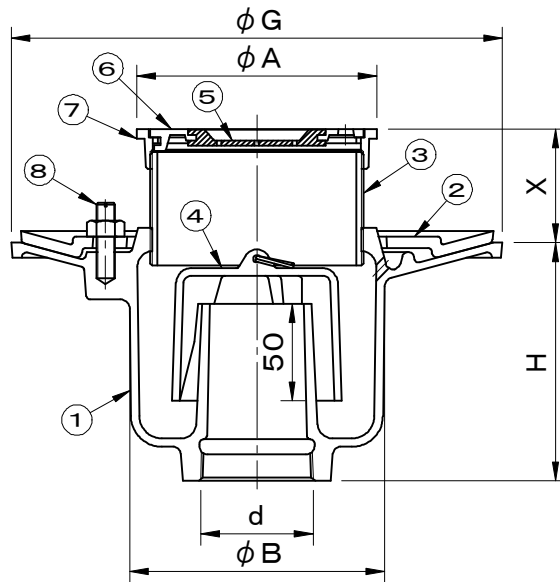

・ねじ込部は管用テーパねじ (JIS B0203) です。	件名				
	品番	部 品 名	材 質	数量	備 考
	①	本体	FC150	1	防錆塗装
	②	防水層押え	FC150	1	防錆塗装
	③	調整管	SGP	1	防錆塗装
	④	椀	FC150	1	防錆塗装
	⑤	ホースホルダー	CR	1	
	⑥	ホルダー枠	CAC202	1	ニッケルクロムめっき
	⑦	上部金具枠	CAC202	1	ニッケルクロムめっき
	⑧	締付ボルト	SS400	3	M10×40,ユニクロ

型 式	d	G	A	B	H	X
T-5BLC-40	Rc1 1/2 (47.8)	215	112	125	130	30~70
T-5BLC-50	Rc2 (59.6)	260	127	140	125	30~70

品名 洗濯機用床排水トラップ	種別 椀トラップ式 防水用 (防水層押え付)	型式 T-5BLC型
承認 	審査 	作成 A.TATARA
	縮尺 	作成日 2021.03.01
		区分 図番 E701-016