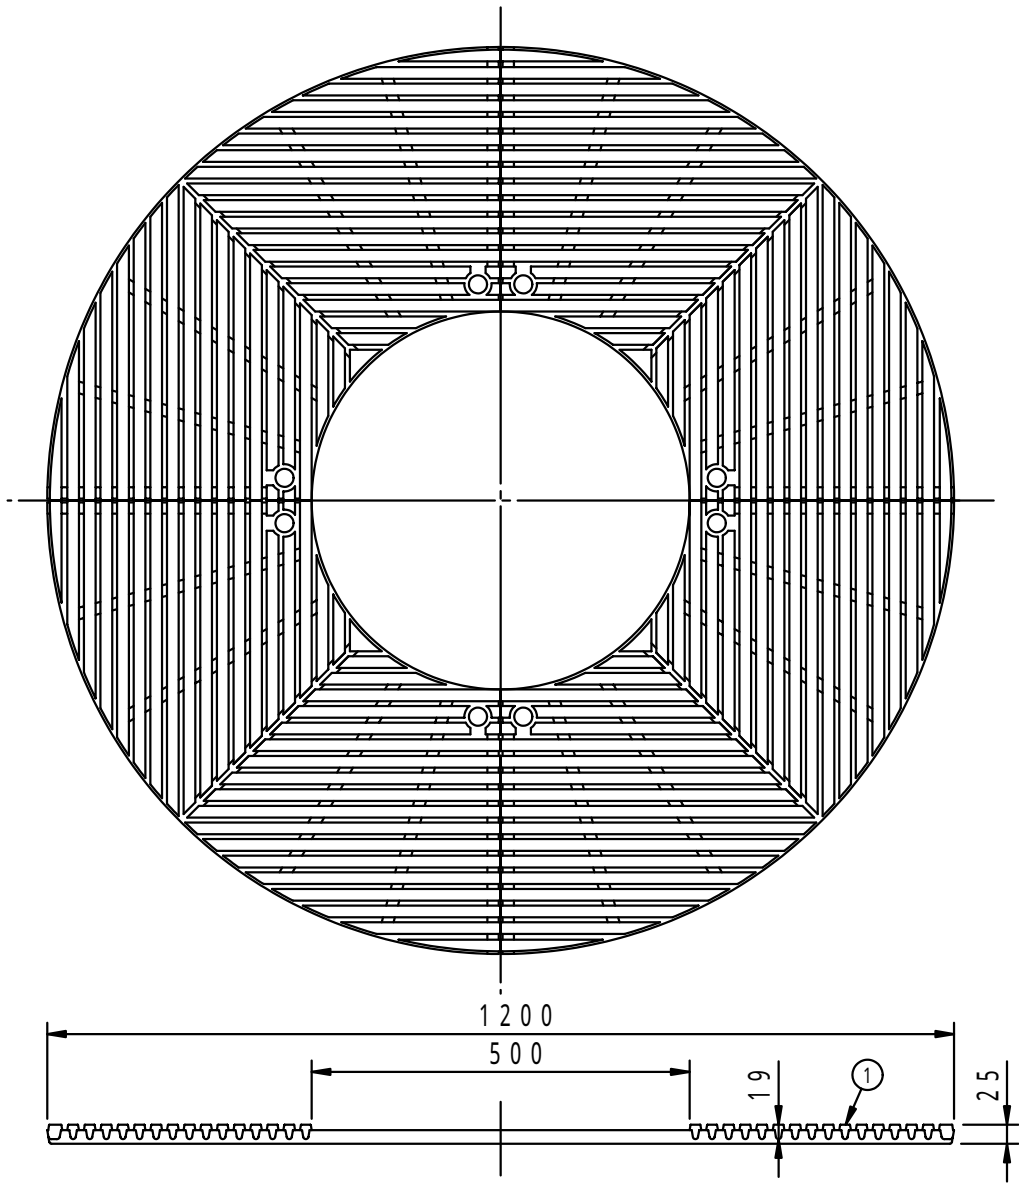

		件名			
品番	部 品 名	材 質	数 量	備 考	
①	本体	FC200	.4	防錆塗装	
	専用固定金具	SS400	.4 s	亜鉛めっき	

品名	グリーンメイト (樹木保護蓋)	種別	丸型 細目凹凸仕様	型式	G - 7000 - BGS型
承認		作成	J.HIGUCHI	縮尺	
審査		作成日	16. 2.28	区分	図番
					G701 - 015