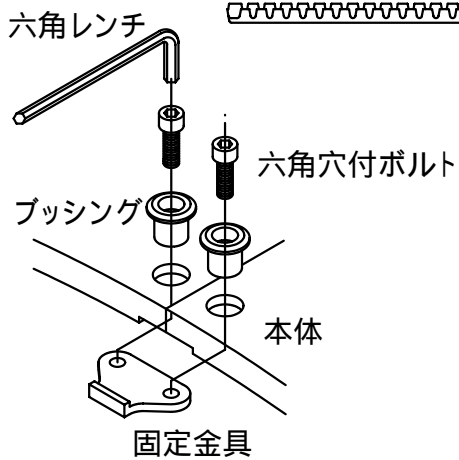

		件名			
品番	部 品 名	材 質	数 量	備 考	
①	本体	FC200	.4	防錆塗装	
	専用固定金具	SS400	.4 s	亜鉛めっき	

品名	グリーンメイト (樹木保護蓋)	種別	丸型 細目凹凸仕様	型式	G - 7000 - BGS型
承認		作成	J.HIGUCHI	縮尺	
審査		作成日	16. 2.28	区分	図番
					G701 - 015