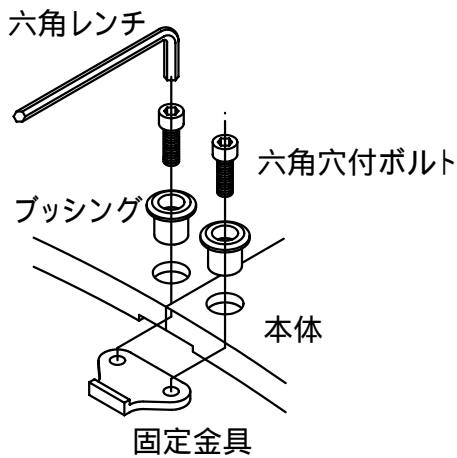

		件名				
品番	部 品 名	材 質	数 量	備 考		
①	本体	FC200	4	防錆塗装		
	専用固定金具	SS400	4s	亜鉛めっき		

品名	グリーンメイト (樹木保護蓋)	種別	丸型 細目凹凸仕様	型式	G - 7000 - LGS型
承認		作成	J.HIGUCHI	縮尺	
審査		作成日	16. 2.28	区分	図番
					G702 - 008