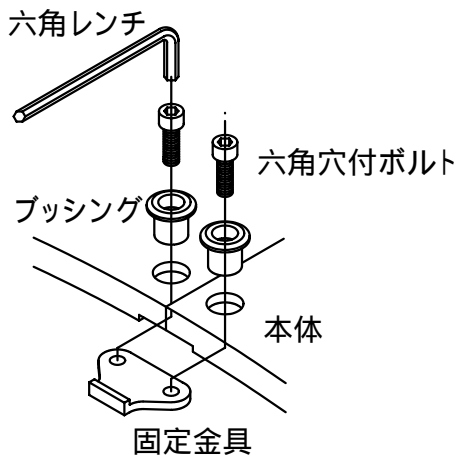

		件名			
品番	部 品 名	材 質	数 量	備 考	
①	本体	FC200	4	防錆塗装	
	専用固定金具	SS400	4s	亜鉛めっき	

品名	グリーンメイト (樹木保護蓋)	種別	丸型 細目凹凸仕様	型式	G - 7000 - LOS型
承認		作成	J.HIGUCHI	縮尺	
審査		作成日	16. 2.28	区分	
				図番	G702 - 009