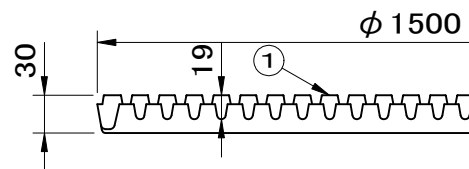

		件名				
品番	部 品 名	材 質	数 量	備 考		
①	本体	FC200	4	防錆塗装		
	専用固定金具	SS400	4s	亜鉛めっき		

品名	グリーンメイト (樹木保護蓋)	種別	丸型 細目凹凸仕様	型式	G-7000-LGRS型
承認	審査	作成	縮尺	作成日	区分
		Y.MICHIKANE		22.10.12	図番
					G702-053