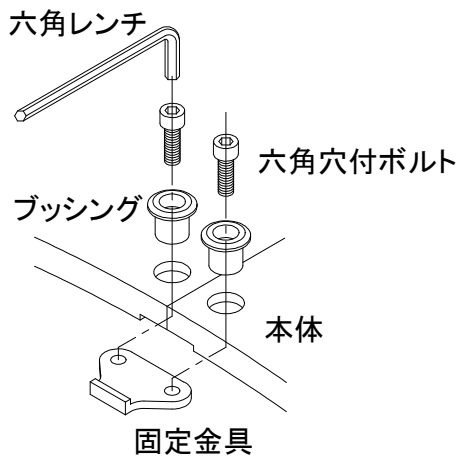

		件名				
品番	部 品 名	材 質	数 量	備 考		
①	本体	FC200	4	防錆塗装		
	専用固定金具	SS400	4s	亜鉛めっき		

品名	グリーンメイト (樹木保護蓋)	種別	丸型 細目凹凸仕様	型式	G-7000-LGRS型
承認	審査	作成	縮尺	作成日	区分
		Y.MICHIKANE		22.10.12	図番
					G702-053