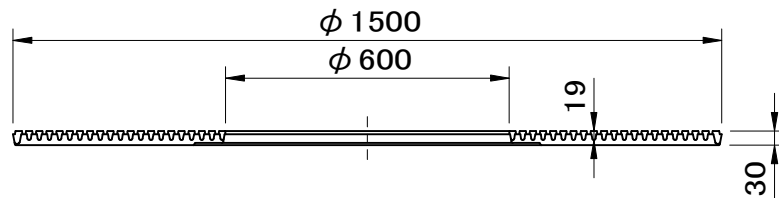

		件名				
品番	部 品 名	材 質	数 量	備 考		
①	本体	FC200	4	防錆塗装		
	専用固定金具	SS400	4s	亜鉛めっき		

品名	グリーンメイト (樹木保護蓋)	種別	丸型 細目凹凸仕様	型式	G-7000-LGRS型
承認	審査	作成	縮尺	作成日	区分
		Y.MICHIKANE		22.10.12	図番
					G702-053