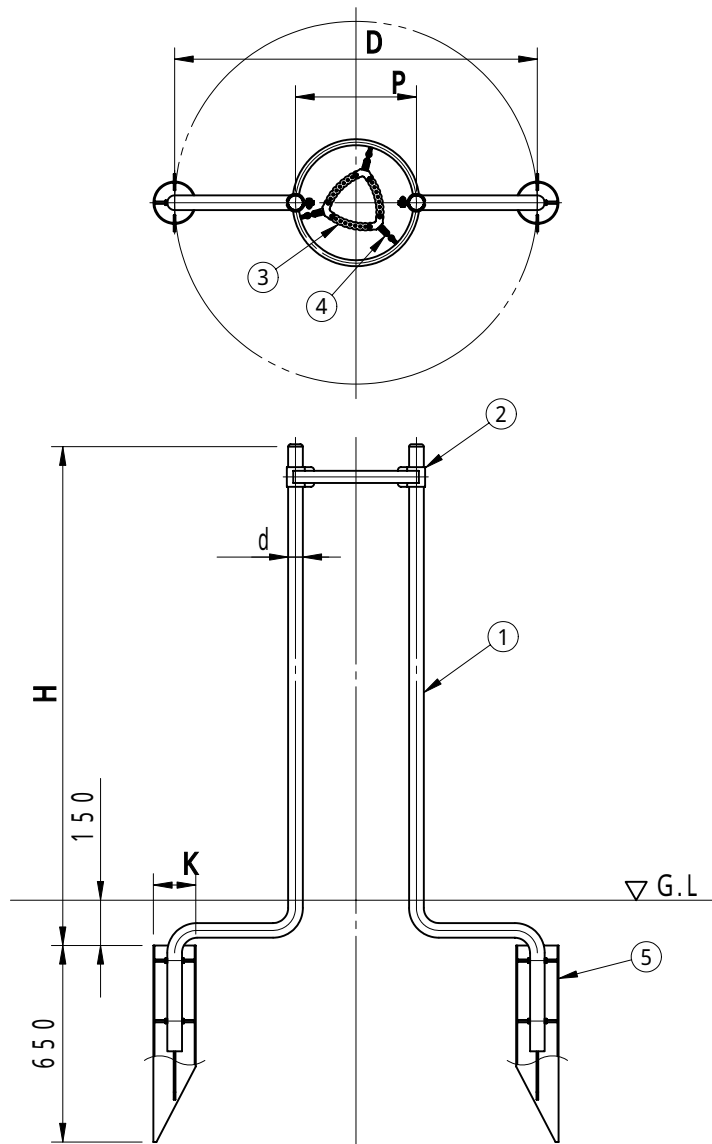

	件名				
柵蓋(グリーンメイト)の外寸は、D寸法	品番	部 品 名	材 質	数 量	備 考
を基準に決定して下さい。	①	本体	SUS304	2	ヘアライン仕上
表中の柵蓋内寸(最小)は樹木保護蓋の	②	サポート	SUS304	1s	ヘアライン仕上
内寸を示します。	③	固定部	TFR	1s	
	④	取付金具類	SUS304	1s	
	⑤	ソケットアンカー	SS400	2	防錆塗装

型 式	P	D	H	K	d	柵蓋内寸(最小)	柵蓋外寸
GSMU21-300	300	900	1650	140	48.6	400	
GSMU21-400	400	1200				500	
GSMU21-500	500	1300				600	

品名 グリーンホルダー (樹木保護支柱)		種別 ステンレス製 丸パイプ2本支柱			型式 GSMU21	
承認	審査	作成 K.MIYAMURA	縮尺 	作成日 19. 4. 7	区分	図番 G705-005