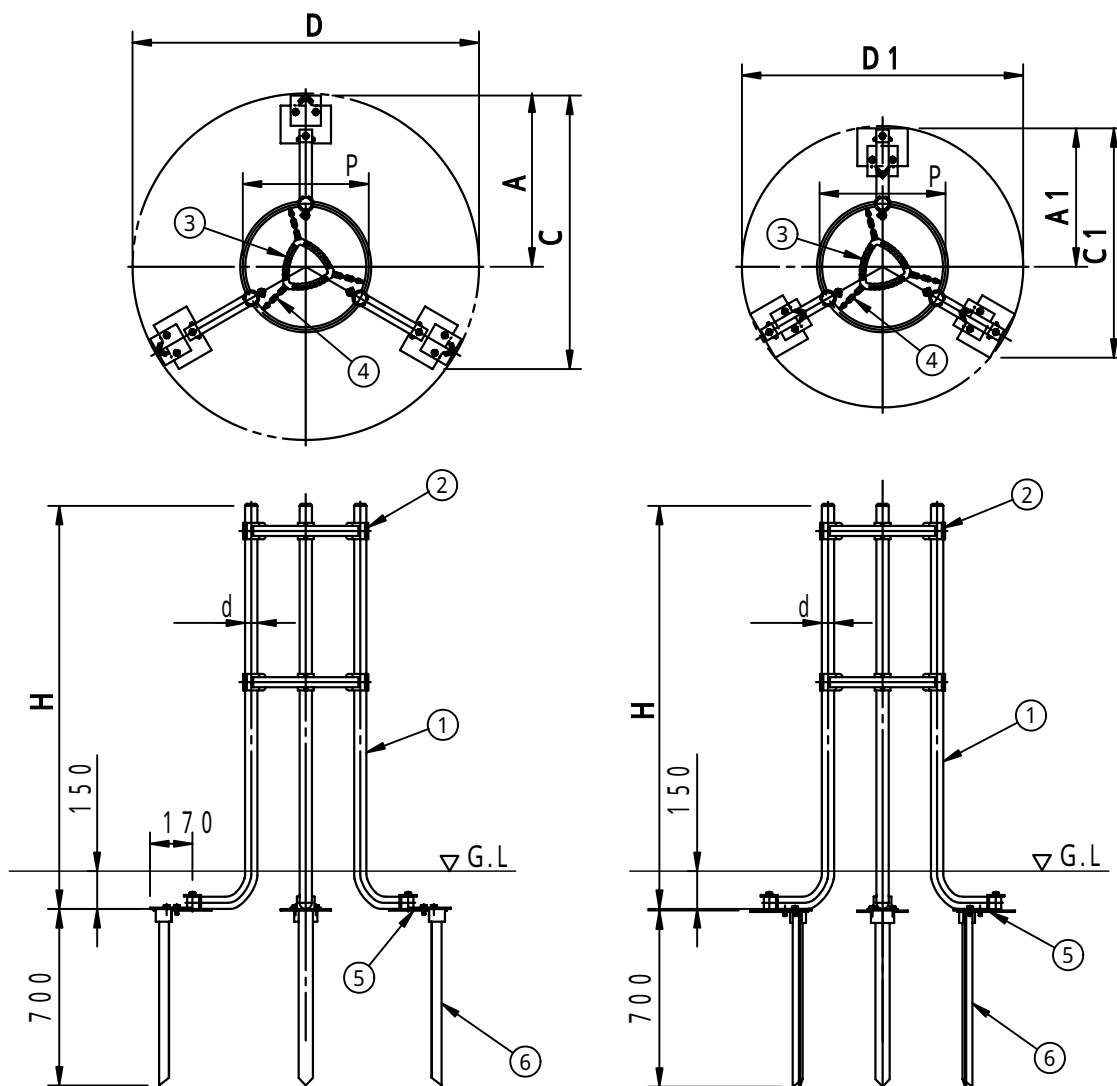

柵蓋(グリーンメイト)の外寸は、D、D1 C、C1、A、A1を基準に決定して下さい。 表中の柵蓋内寸(最小)は樹木保護蓋の 内寸を示します。	件名				
	品番	部 品 名	材 質	数 量	備 考
	①	本体	SUS304	3	ヘアライン仕上
	②	サポート	SUS304	2 s	ヘアライン仕上
	③	固定部	TFR	2 s	
	④	取付金具類	SUS304	2 s	
	⑤	アンカー固定プレート	SS400	3	溶融亜鉛めっき
⑥	アンカー	SS400	3	溶融亜鉛めっき	

アンカー外向き

アンカー内向き

型 式	P	D	D1	C	C1	H	d	A	A1	柵蓋内寸(最小)	柵蓋外寸
GAMU32-300	300	1175	920	945	760	1600	48.6	590	450	400	
GAMU32-400	400	1275	1020	1020	835			640	500	500	
GAMU32-500	500	1375	1115	1085	910			690	550	600	
GAMU32-600	600	1775	1510	1395	1210			890	750	700	

品名 グリーンホルダー (樹木保護支柱)		種別 ステンレス製 丸パイプ3本支柱			型式 GAMU32		
承認	審査	作成 H.YAMADA	縮尺	作成日 16. 1.27	区分	図番 G705-009	