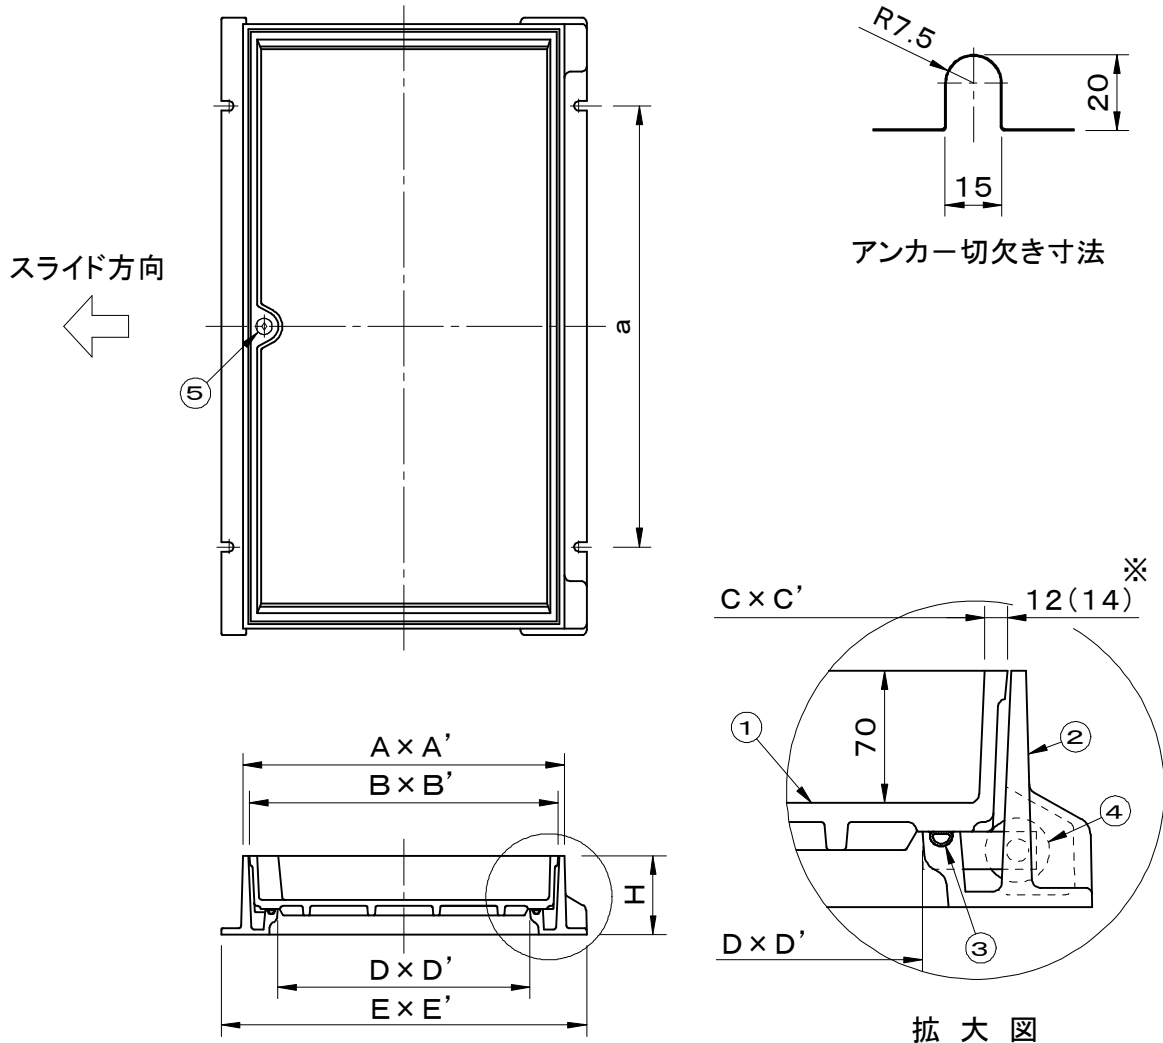

	件名				
	品番	部 品 名	材 質	数 量	備 考
破壊荷重 60kN(≒6,120kgf)以上	①	蓋	FC200	1	防錆塗装
貼代 70	②	受枠	FC200	1	防錆塗装
専用開閉機 別途	③	パッキング	EPDM	1	
	④	キャスター	SUS304	2	
	⑤	保護キャップ	EPDM	1	

※
サイズ60×120, 90×120
につきましては、()寸法に
なります。

型 式	D	D'	A	A'	B	B'	C	C'	E	E'	H	a
SF-40×80SCBSL-2	400	800	510	960	490	940	466	910	580	980	125	700
SF-60×120SCBSL-2	600	1200	710	1360	690	1340	662	1310	780	1380	125	1100
SF-90×120SCBSL-2	900	1200	1010	1360	990	1340	962	1310	1080	1380	125	1100

品名 化粧用鉄蓋 (インターロッキングブロック用)	種別 キャスタースライド式 簡易防水防臭型	型式 SF-SCBSL-2型
承認 	審査 	作成 H.YAMADA
縮尺 	作成日 29.12.22	区分 図番 A701-011