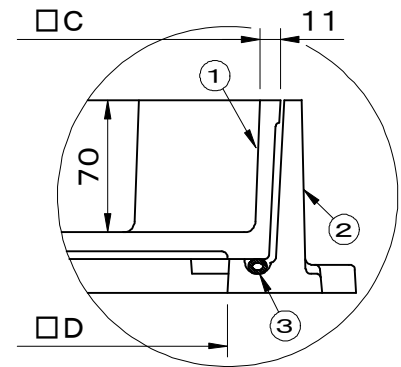

		件名				
破壊荷重 200kN(20,400kgf)以上		品番	部 品 名	材 質	数量	備 考
貼代 70		①	蓋	FCD500	1	防錆塗装
		②	受枠	FC200	1	防錆塗装
		③	パッキング	TPE(TPVC)	1	
		④	保護キャップ	EPDM	1s	No.H

アンカーク切欠き寸法

拡大図

型 式	□D	□A	□B	□C	□E	F	H	把手
SF-30SCBD-2	300	374	356	337	400	250	100	2
SF-35SCBD-2	350	424	406	387	450	300	100	2
SF-45SCBD-2	450	528	506	484	550	400	102	2
SF-60SCBD-2	600	678	656	634	700	550	102	4

品名 化粧用鉄蓋 (インターロッキングブロック用)		種別 簡易防水防臭型		型式 SF-SCBD-2型	
承認	審査	作成 H.YAMADA	縮尺	作成日 29.12.22	区分 図番 A701-025