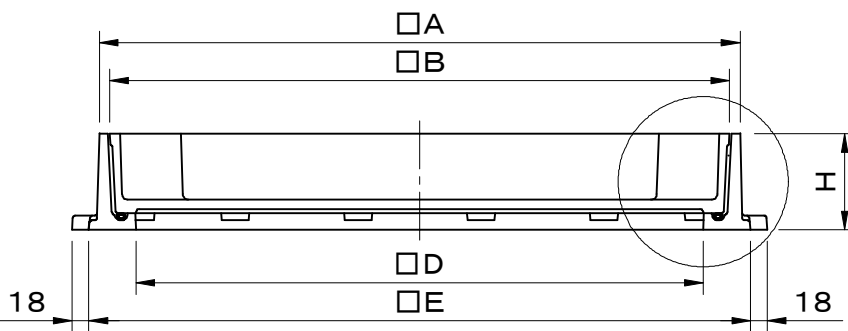

		件名				
破壊荷重 200kN(20,400kgf)以上		品番	部 品 名	材 質	数量	備 考
貼代 70		①	蓋	FCD500	1	防錆塗装
		②	受枠	FC200	1	防錆塗装
		③	パッキング	TPE(TPVC)	1	
		④	保護キャップ	EPDM	1s	No.H

アンカーク切欠き寸法

拡大図

型 式	□D	□A	□B	□C	□E	F	H	把手
SF-30SCBD-2	300	374	356	337	400	250	100	2
SF-35SCBD-2	350	424	406	387	450	300	100	2
SF-45SCBD-2	450	528	506	484	550	400	102	2
SF-60SCBD-2	600	678	656	634	700	550	102	4

品名 化粧用鉄蓋 (インターロッキングブロック用)		種別 簡易防水防臭型		型式 SF-SCBD-2型	
承認	審査	作成 H.YAMADA	縮尺	作成日 29.12.22	区分 図番 A701-025