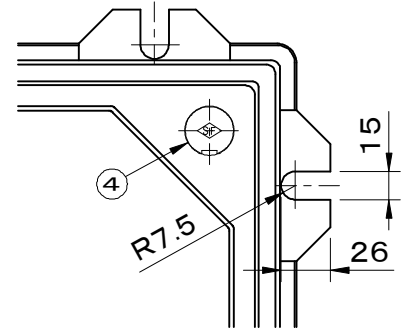

		件名				
破壊荷重 200kN(20,400kgf)以上		品番	部 品 名	材 質	数量	備 考
貼代 70		①	蓋	FCD500	1	防錆塗装
		②	受枠	FC200	1	防錆塗装
		③	パッキング	TPE(TPVC)	1	
		④	保護キャップ	EPDM	1s	No.H

アンカーク切欠き寸法

拡大図

型 式	□D	□A	□B	□C	□E	F	H	把手
SF-30SCBD-2	300	374	356	337	400	250	100	2
SF-35SCBD-2	350	424	406	387	450	300	100	2
SF-45SCBD-2	450	528	506	484	550	400	102	2
SF-60SCBD-2	600	678	656	634	700	550	102	4

品名 化粧用鉄蓋 (インターロッキングブロック用)		種別 簡易防水防臭型		型式 SF-SCBD-2型	
承認	審査	作成 H.YAMADA	縮尺	作成日 29.12.22	区分 図番 A701-025