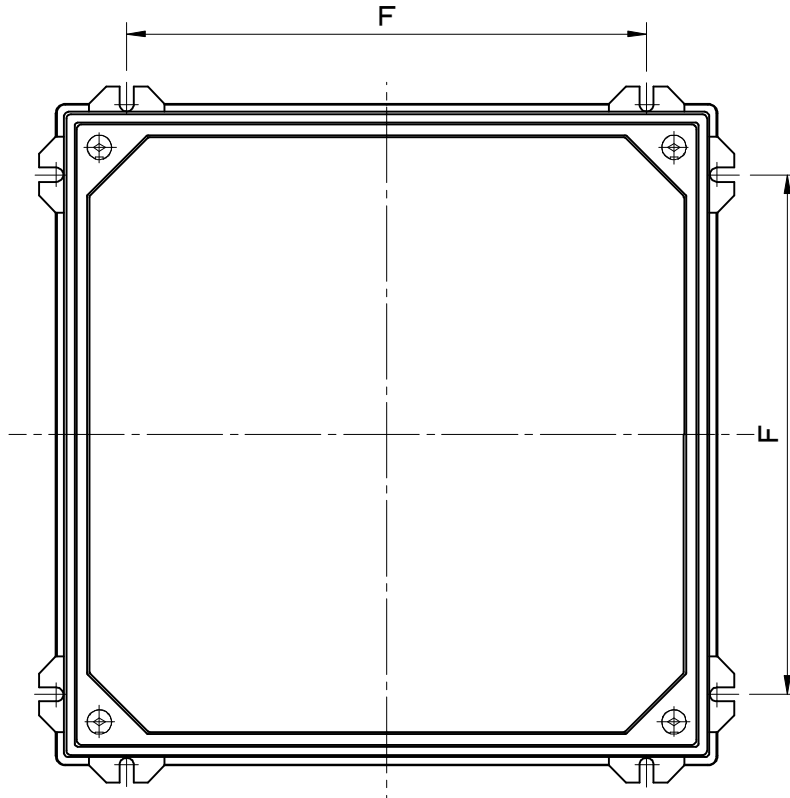

		件名				
破壊荷重 200kN(20,400kgf)以上		品番	部 品 名	材 質	数量	備 考
貼代 70		①	蓋	FCD500	1	防錆塗装
		②	受枠	FC200	1	防錆塗装
		③	パッキング	TPE(TPVC)	1	
		④	保護キャップ	EPDM	1s	No.H

アンカーク切欠き寸法

拡大図

型 式	□D	□A	□B	□C	□E	F	H	把手
SF-30SCBD-2	300	374	356	337	400	250	100	2
SF-35SCBD-2	350	424	406	387	450	300	100	2
SF-45SCBD-2	450	528	506	484	550	400	102	2
SF-60SCBD-2	600	678	656	634	700	550	102	4

品名 化粧用鉄蓋 (インターロッキングブロック用)		種別 簡易防水防臭型		型式 SF-SCBD-2型	
承認	審査	作成 H.YAMADA	縮尺	作成日 29.12.22	区分 図番 A701-025