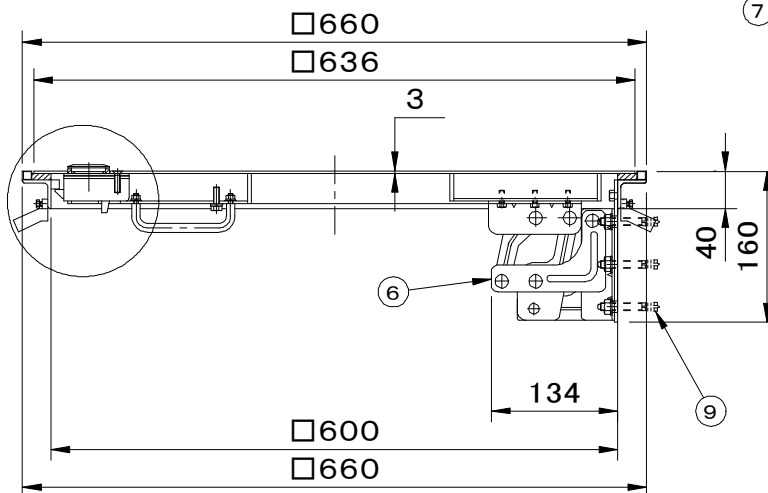

適用荷重:等分布荷重500kgf/m ² 施錠装置付 内側からも開閉できます。	件名				
	品番	部 品 名	材 質	数 量	備 考
	①	蓋	SUS304	1	
	②	受枠	SUS304	1	
	③	パッキング	CR	1	
	④	施錠装置	SUS304	1	
	⑤	把手	SUS304	1	
	⑥	ヒンジ	SUS304	2	
	⑦	アンカー	SPCC	4	
	⑧	保護キャップ	SUS304	1	
	⑨	オールアンカー			別途

専用開閉ハンドル

拡大図

品名 フロアハッチ		種別 らくらく開閉式		型式 SF-RRFHK型	
承認	審査	作成 H.YAMADA	縮尺 	作成日 28. 5.16	区分 図番 A824-010