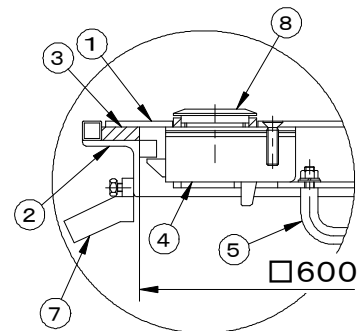

適用荷重:等分布荷重500kgf/m ² 施錠装置付 内側からも開閉できます。	件名				
	品番	部 品 名	材 質	数 量	備 考
	①	蓋	SUS304	1	
	②	受枠	SUS304	1	
	③	パッキング	CR	1	
	④	施錠装置	SUS304	1	
	⑤	把手	SUS304	1	
	⑥	ヒンジ	SUS304	2	
	⑦	アンカー	SPCC	4	
	⑧	保護キャップ	SUS304	1	
	⑨	オールアンカー			別途

専用開閉ハンドル

拡大図

品名 フロアハッチ		種別 らくらく開閉式		型式 SF-RRFHK型	
承認	審査	作成 H.YAMADA	縮尺 	作成日 28. 5.16	区分 図番 A824-010