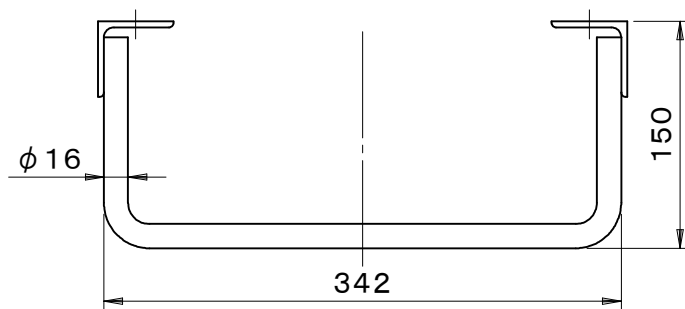

		件名			
品番	部 品 名	材 質	数 量	備 考	
	本体	SUS304	1	ヘアライン仕上	

品名	塔屋タラップ	種別	アングル型 ステンレス製	型式	TL-22B型
承認	審査	作成	縮尺	作成日	区分
		H.SEKI		19. 5.28	図番
					B728-015