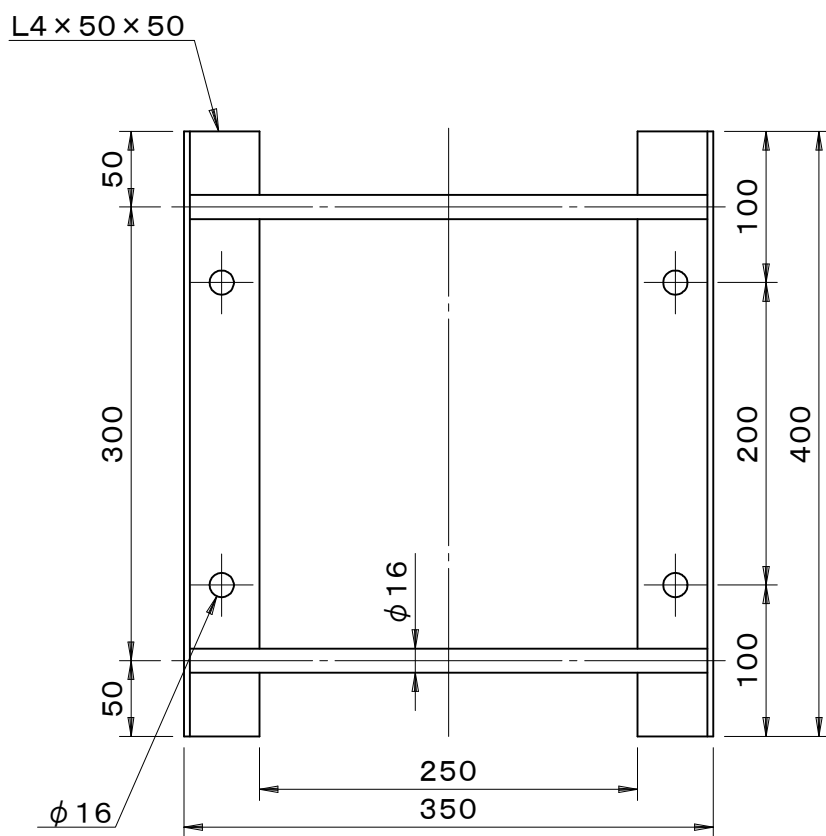

		件名			
品番	部 品 名	材 質	数 量	備 考	
	本体	SUS304	1	ヘアライン仕上	

品名	塔屋タラップ	種別	アングル型 ステンレス製	型式	TL-22B型
承認	審査	作成	縮尺	作成日	区分
		H.SEKI		19. 5.28	図番
					B728-015