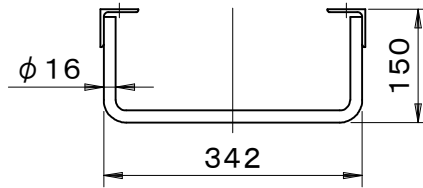

		件名			
品番	部 品 名	材 質	数 量	備 考	
	本体	SUS304	1	ヘアライン仕上	

品名 塔屋タラップ	種別 アングル型 ステンレス製	型式 TL-23B型
承認 	審査 	作成 H.SEKI
縮尺 	作成日 19. 5.28	区分 図番 B728-016