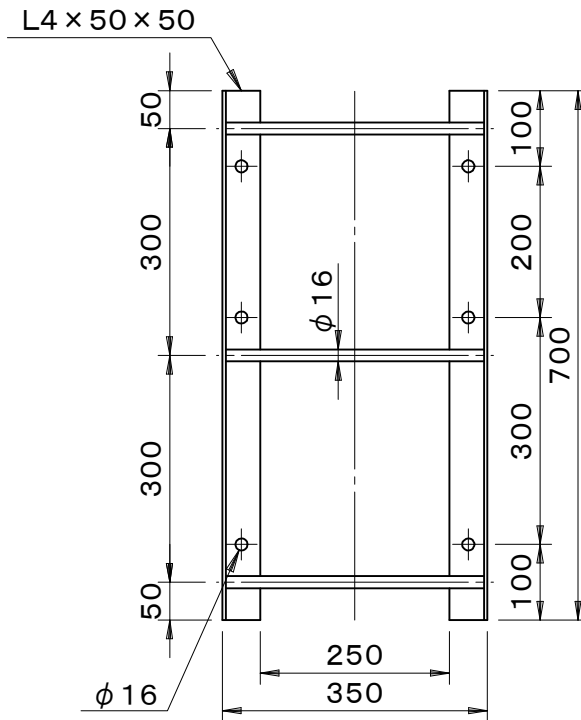

		件名			
品番	部 品 名	材 質	数 量	備 考	
	本体	SUS304	1	ヘアライン仕上	

品名 塔屋タラップ	種別 アングル型 ステンレス製	型式 TL-23B型
承認 	審査 	作成 H.SEKI
縮尺 	作成日 19. 5.28	区分 図番 B728-016