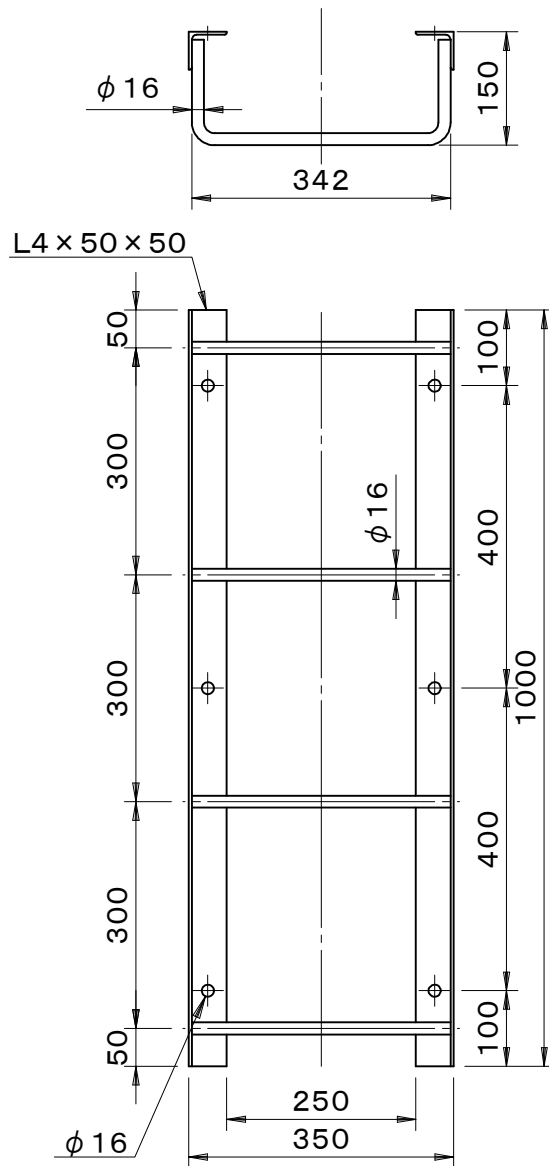

		件名			
品番	部 品 名	材 質	数量	備 考	
	本体	SUS304	1	ヘアライン仕上	

品名	塔屋タラップ	種別	アングル型 ステンレス製	型式	TL-24B型
承認	審査	作成	縮尺	作成日	区分
		H.SEKI		19. 5.28	図番
					B728-017