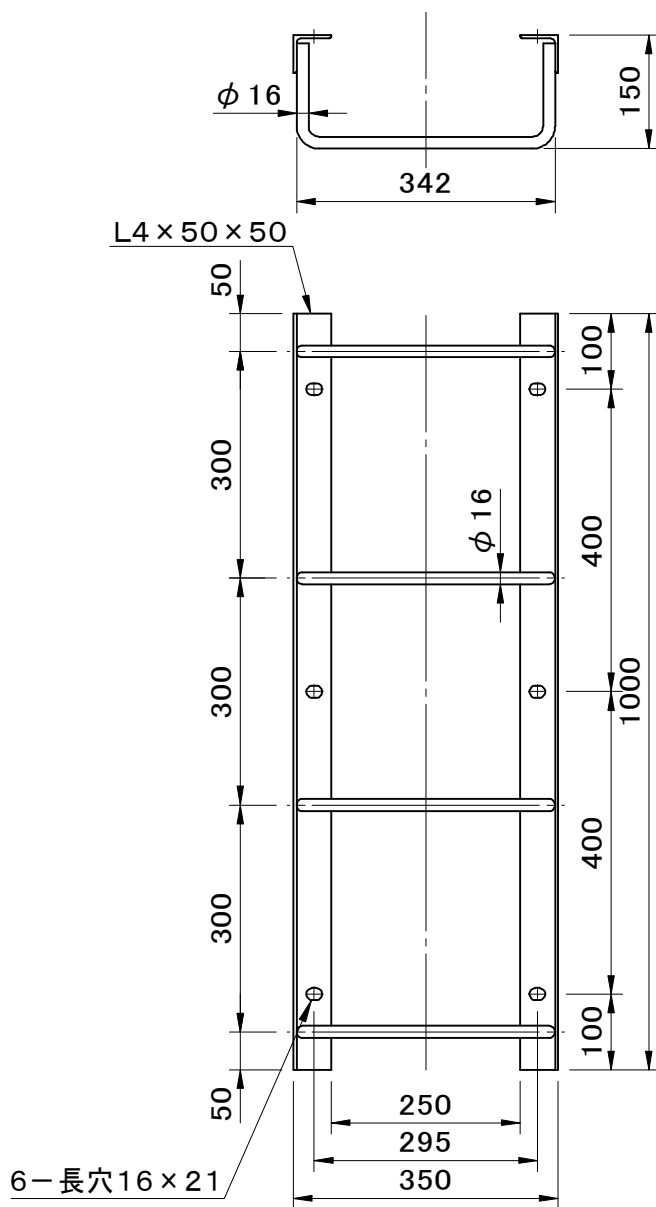

		件名			
品番	部 品 名	材 質	数 量	備 考	
	本体	SUS304	1	ヘアライン仕上	

品名 塔屋タラップ		種別 アングル型 ステンレス製		型式 TL-24B型	
承認 ①	審査 ①	作成 H.SATO	縮尺 ①	作成日 2025.08.27	区分 図番 B728-017