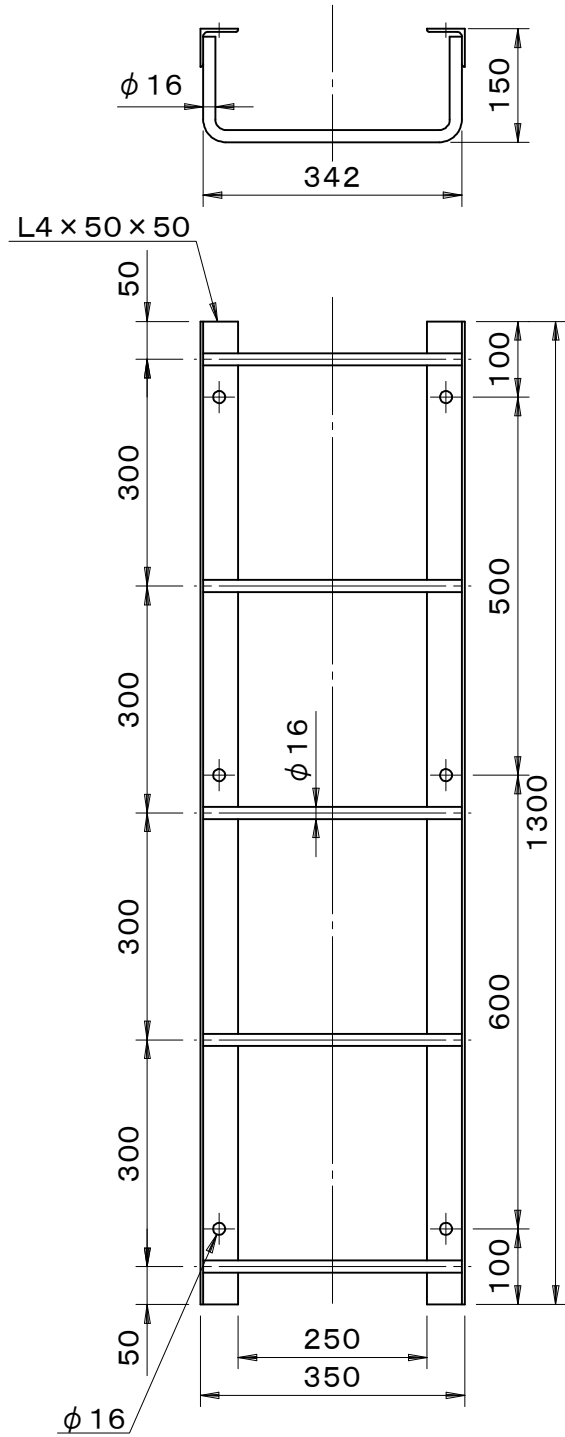

		件名			
品番	部 品 名	材 質	数量	備 考	
	本体	SUS304	1	ヘアライン仕上	

品名	塔屋タラップ	種別	アングル型 ステンレス製	型式	TL-25B型
承認	審査	作成	縮尺	作成日	区分
		H.SEKI		19. 5.28	図番
					B728-018