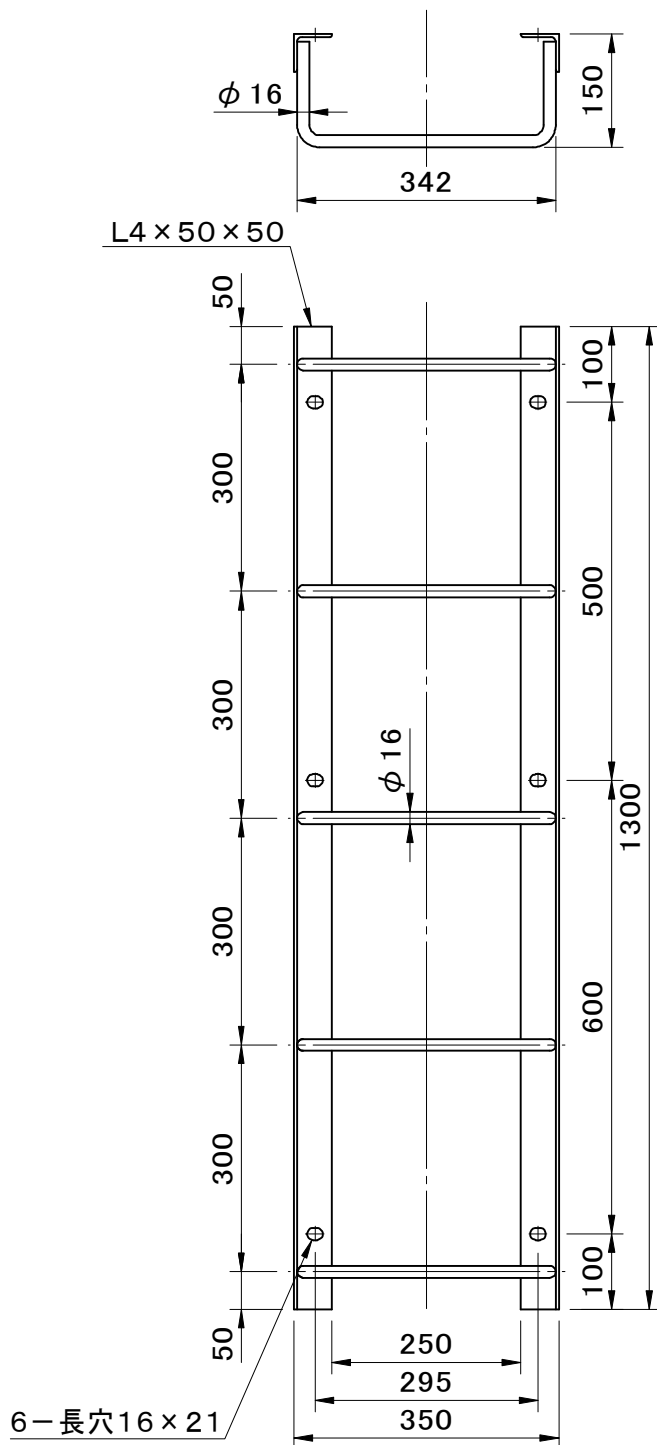

		件名			
品番	部 品 名	材 質	数 量	備 考	
	本体	SUS304	1	ヘアライン仕上	

品名 塔屋タラップ	種別 アングル型 ステンレス製	型式 TL-25B型
承認 ①	審査 ①	作成 H.SATO
	縮尺 ①	作成日 2025.08.27
		区分 図番 B728-018