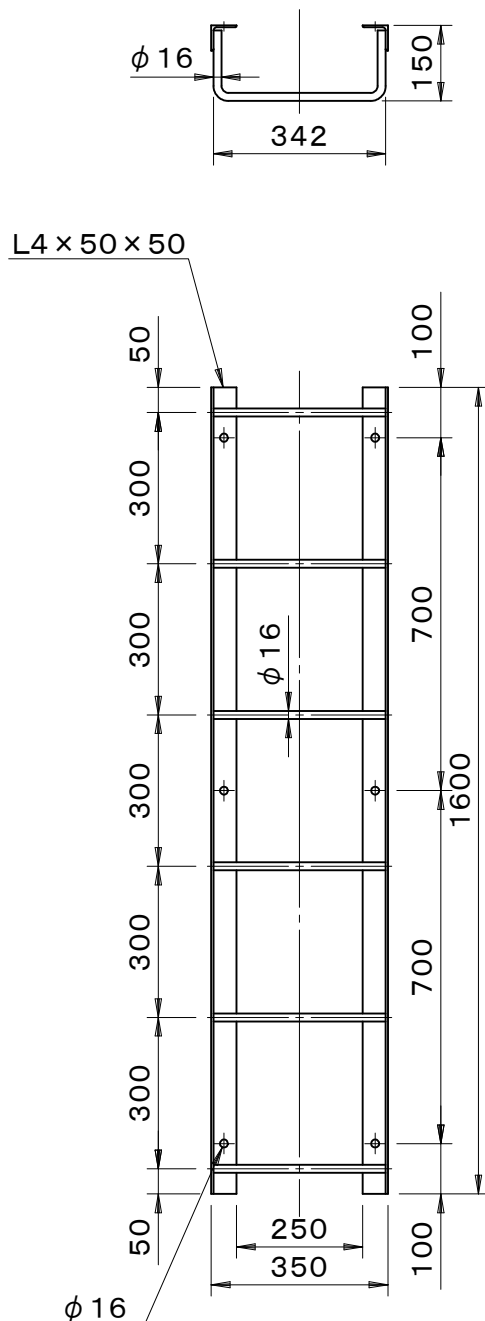

		件名			
品番	部 品 名	材 質	数 量	備 考	
	本体	SUS304	1	ヘアライン仕上	

品名 塔屋タラップ	種別 アングル型 ステンレス製	型式 TL-26B型
承認 	作成 H.SEKI	縮尺
審査 	作成日 19. 5.28	区分 図番 B728-019