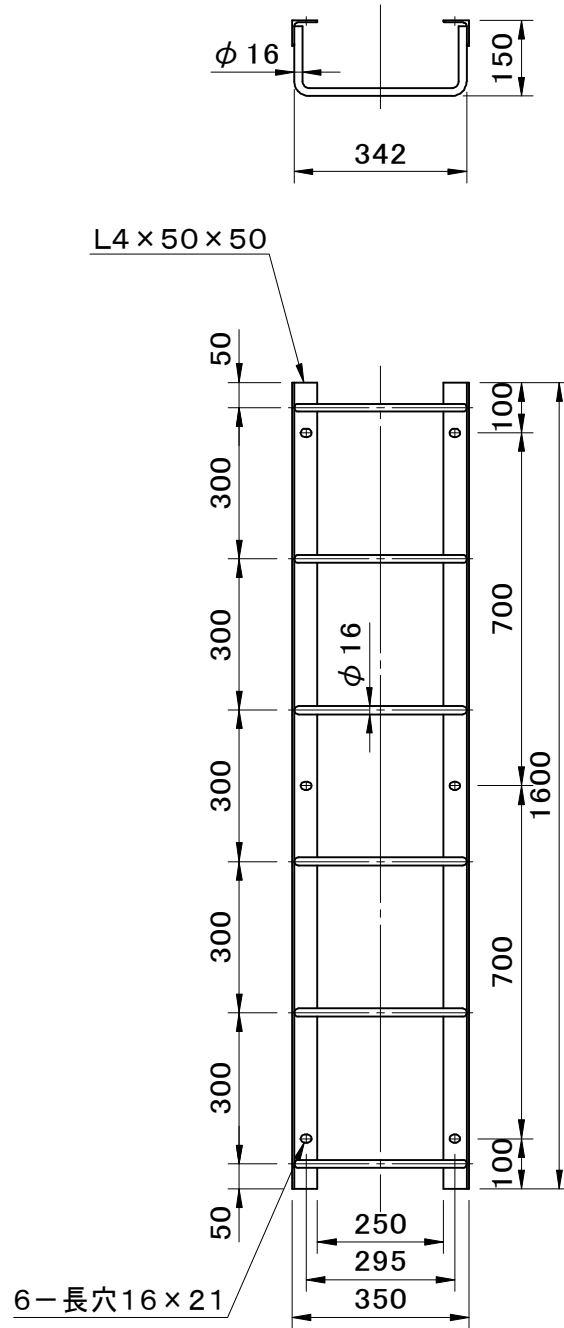

		件名			
品番	部 品 名	材 質	数 量	備 考	
	本体	SUS304	1	ヘアライン仕上	

品名 塔屋タラップ		種別 アングル型 ステンレス製		型式 TL-26B型	
承認 ①	審査 ①	作成 H.SATO	縮尺 ①	作成日 2025.08.27	区分 図番 B728-019