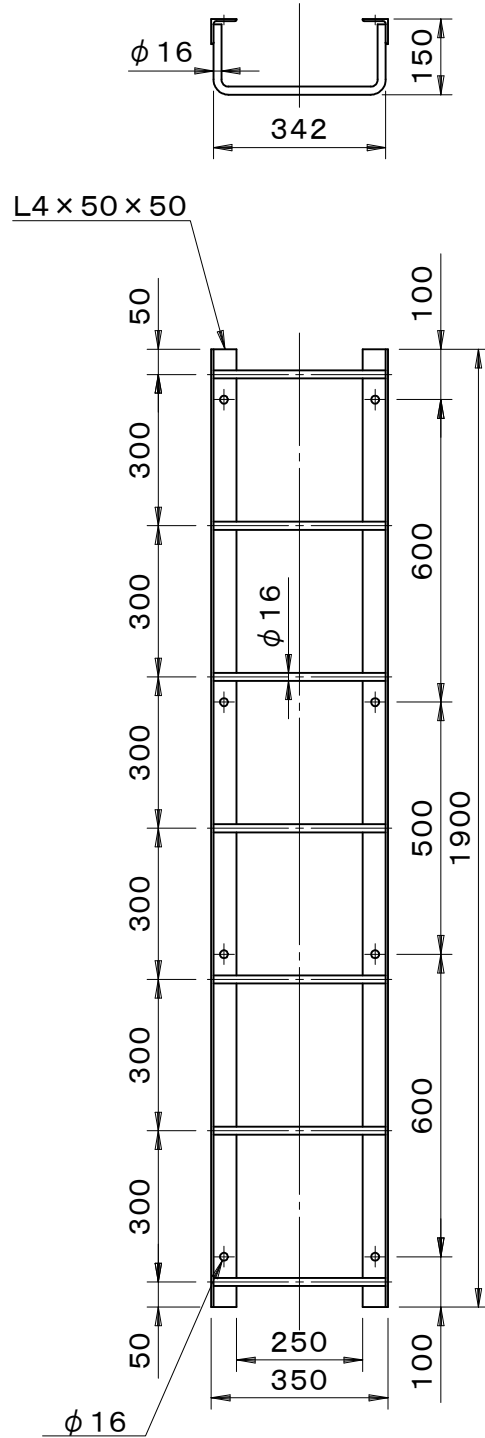

		件名			
品番	部 品 名	材 質	数 量	備 考	
	本体	SUS304	1	ヘアライン仕上	

品名 塔屋タラップ	種別 アングル型 ステンレス製	型式 TL-27B型
承認 	作成 H.SEKI	縮尺 
審査 	作成日 19. 5.28	区分 図番 B728-020