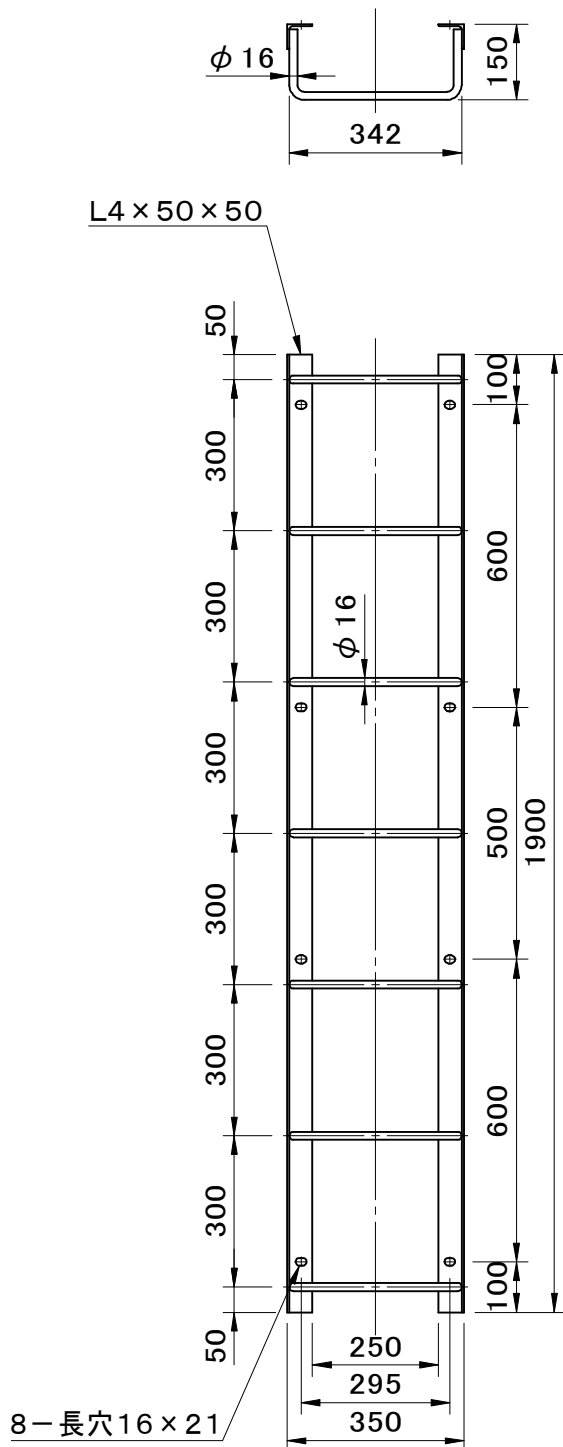

		件名			
品番	部 品 名	材 質	数 量	備 考	
	本体	SUS304	1	ヘアライン仕上	

品名 塔屋タラップ		種別 アングル型 ステンレス製		型式 TL-27B型	
承認 ①	審査 ①	作成 H.SATO	縮尺 ①	作成日 2025.08.27	区分 図番 B728-020