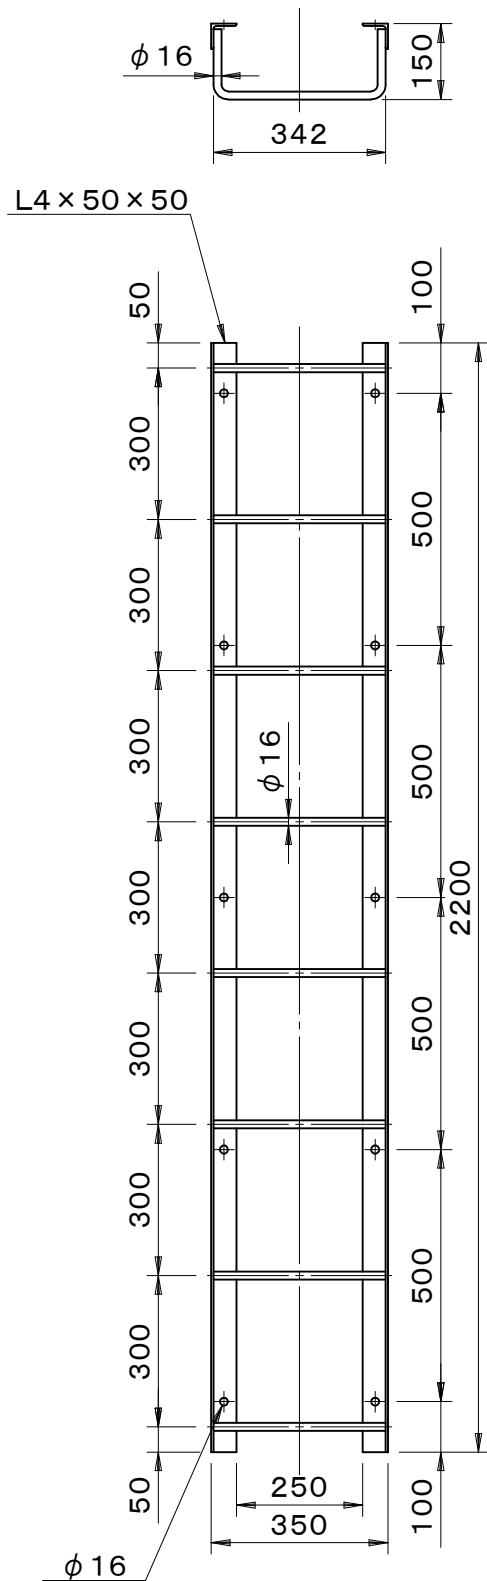

		件名			
品番	部 品 名	材 質	数 量	備 考	
	本体	SUS304	1	ヘアライン仕上	

品名 塔屋タラップ	種別 アングル型 ステンレス製	型式 TL-28B型
承認 	審査 	作成 J.HIGUCHI
縮尺 	作成日 19. 5.28	区分 図番 B728-021