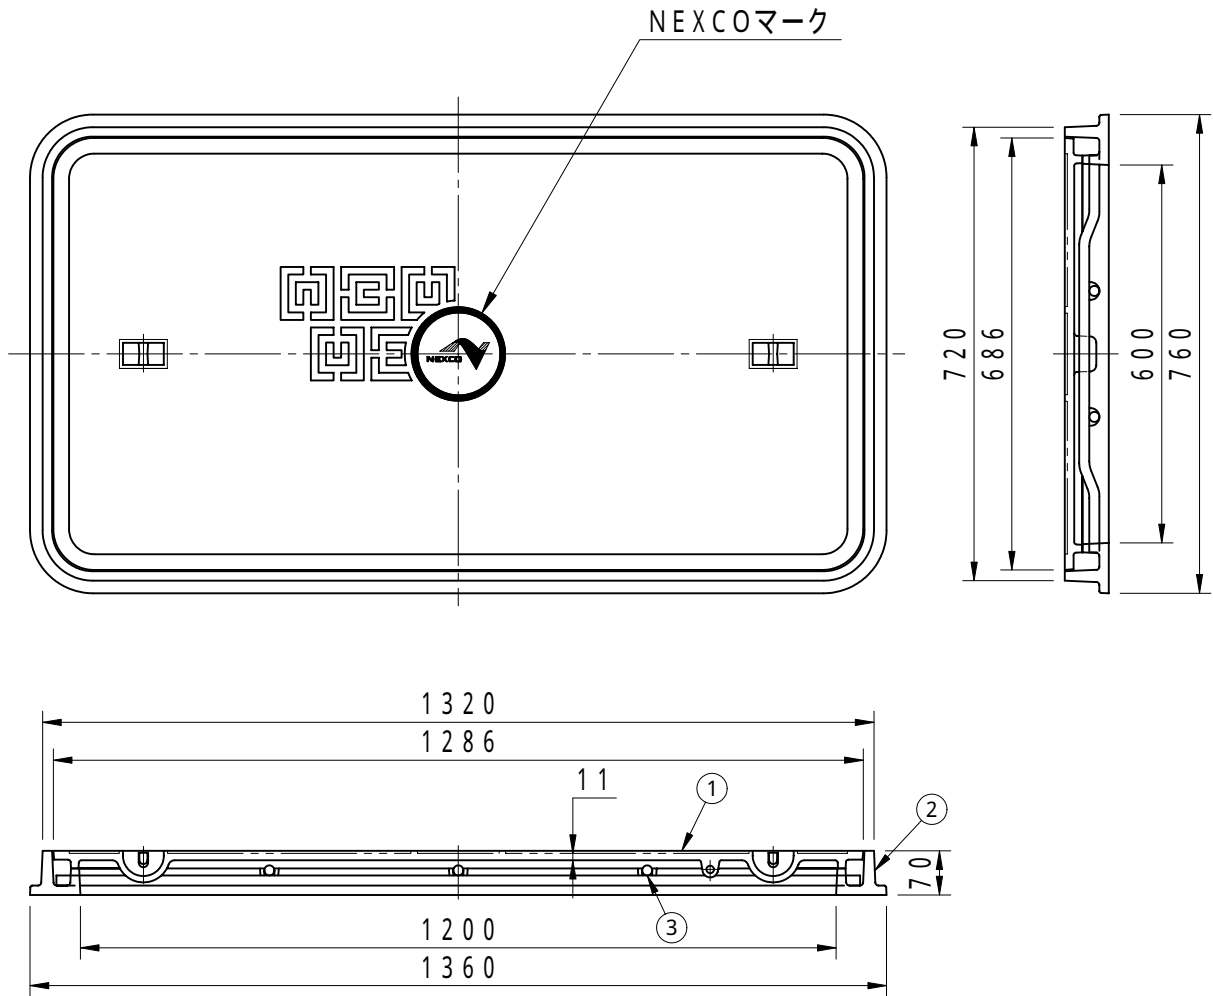

規格 NEXCO仕様(旧JH型)	件名				
	品番	部 品 名	材 質	数 量	備 考
	①	蓋	FCD500	1	防錆塗装
	②	受枠	FCD500	1	防錆塗装
	③	落下防止柵	SS400	1	溶融亜鉛めっき(HDZ55)

品名 マンホールカバー 普通型		種別		型式 SD - 1型	
承認	審査	作成 H.YAMADA	縮尺	作成日 20.11.14	区分 図番 B772 - 071