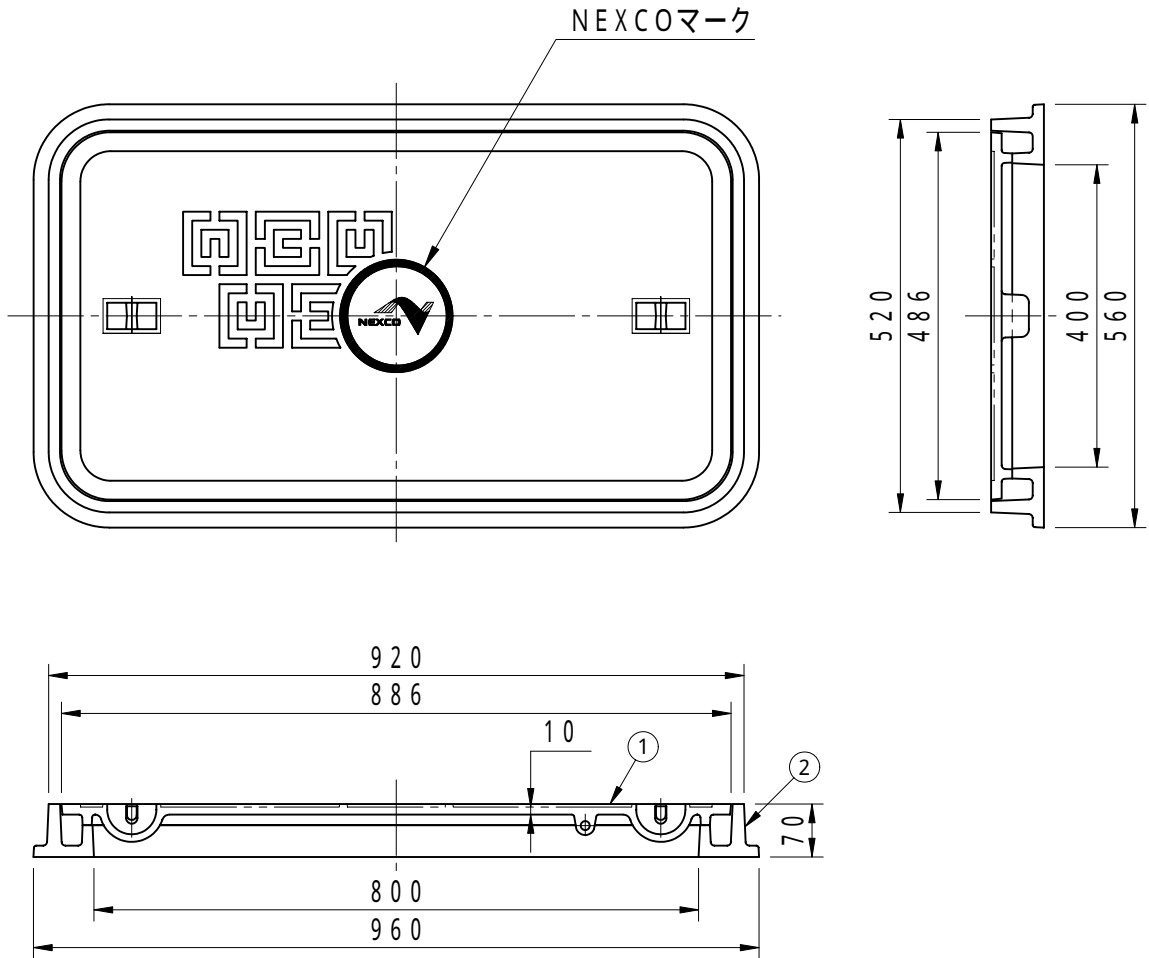

規格 NEXCO仕様(旧JH型)	件名				
	品番	部 品 名	材 質	数量	備 考
	①	蓋	FCD500	1	防錆塗装
	②	受枠	FC200	1	防錆塗装

品名 マンホールカバー 普通型		種別		型式 SD - 4型	
承認	審査	作成 H.YAMADA	縮尺 	作成日 20.11.14	区分 図番 B772 - 073