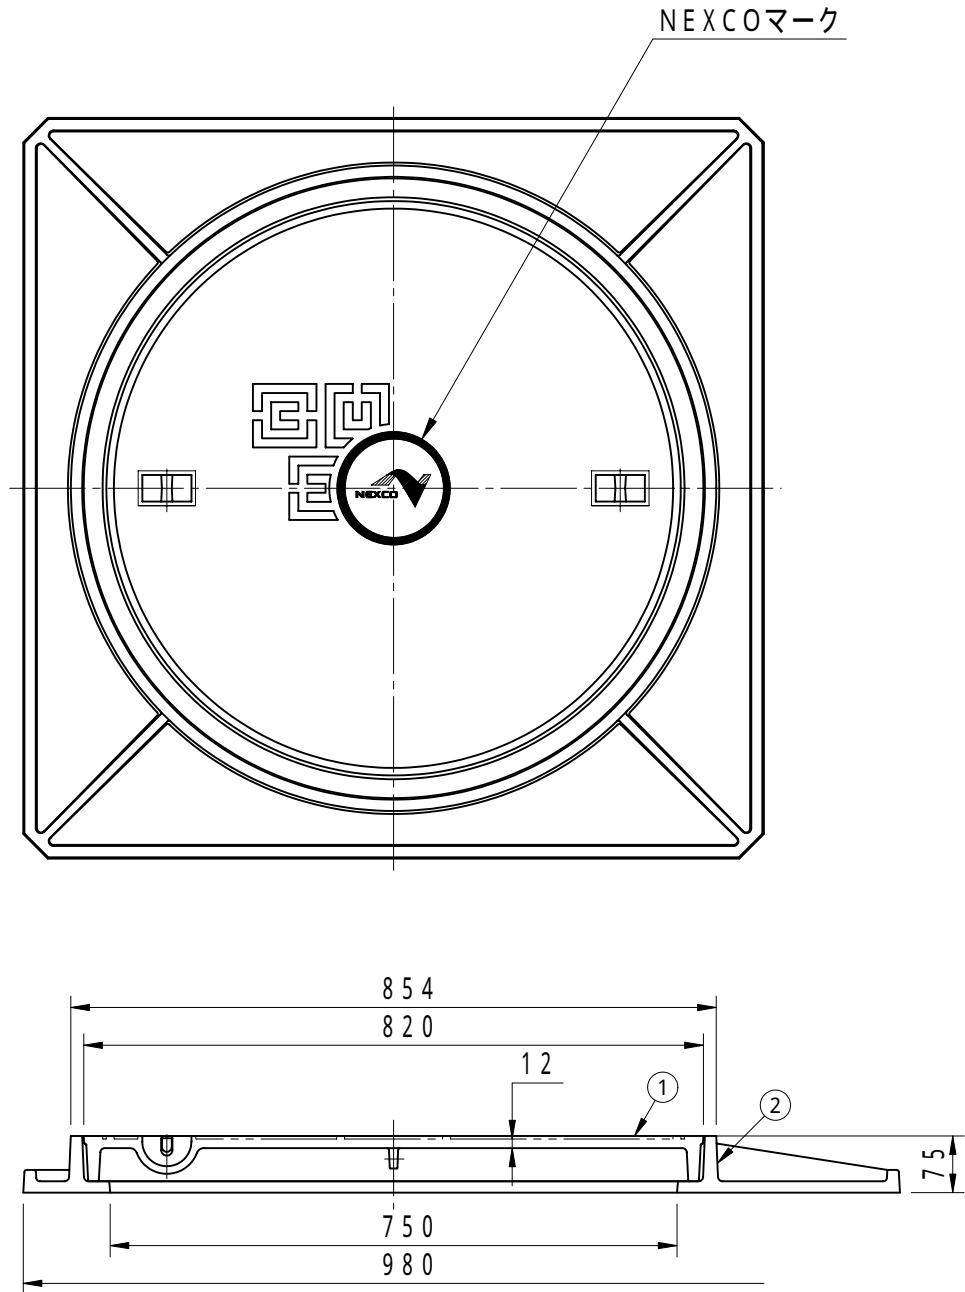

規格 NEXCO仕様(旧JH型)	件名				
	品番	部 品 名	材 質	数 量	備 考
	①	蓋	FCD500	1	防錆塗装
	②	受枠	FC200	1	防錆塗装

品名 マンホールカバー 普通型		種別		型式 <b>SD - 5型</b>	
承認	審査	作成 H.YAMADA	縮尺 	作成日 20.11.14	区分 図番 B772 - 074