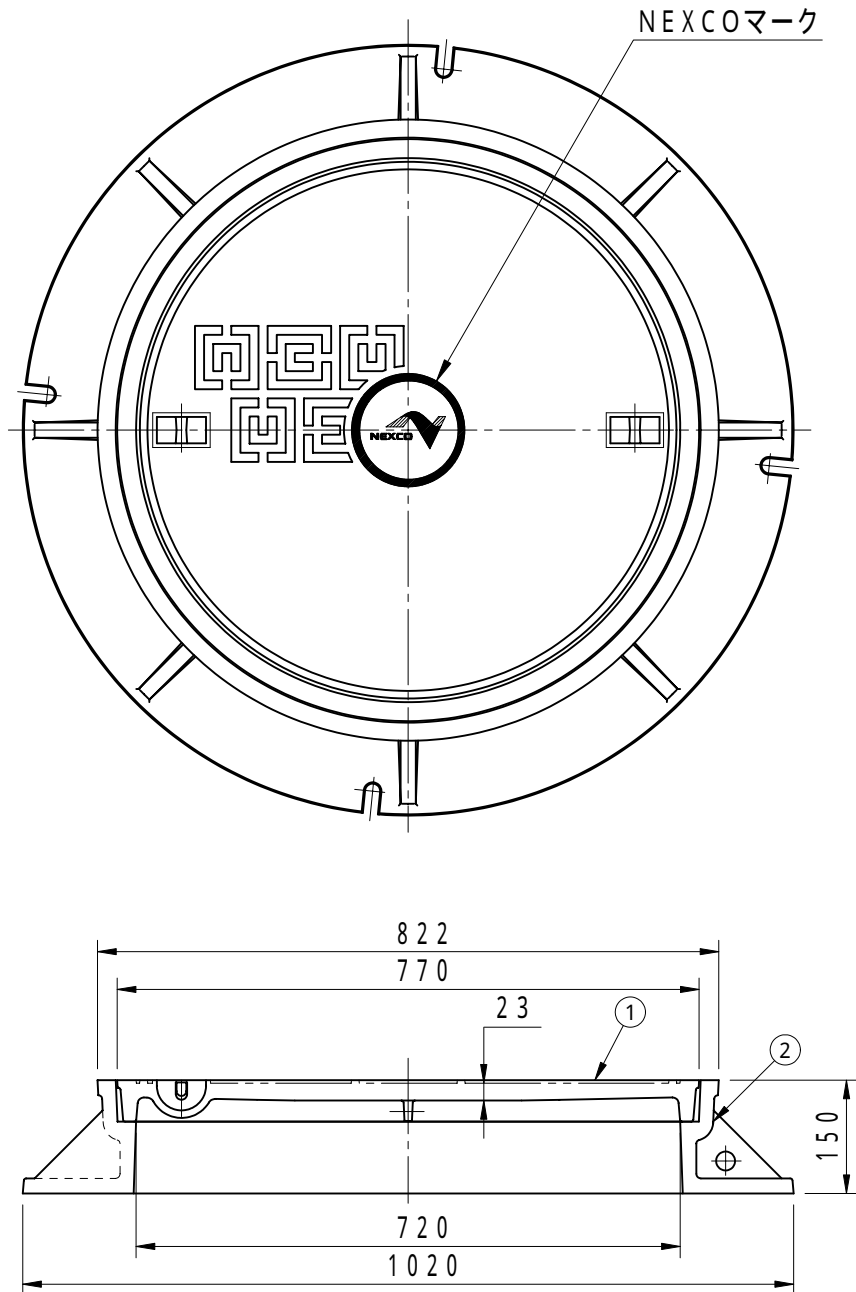

規格 NEXCO仕様(旧JH型)	件名				
	品番	部 品 名	材 質	数 量	備 考
	①	蓋	FCD500	1	防錆塗装
	②	受枠	FC200	1	防錆塗装

品名 マンホールカバー 強力型		種別		型式 <b>ST - 6型</b>		
承認	審査	作成 H.YAMADA	縮尺 <i>6</i>	作成日 20.11.14	区分	図番 B772 - 079