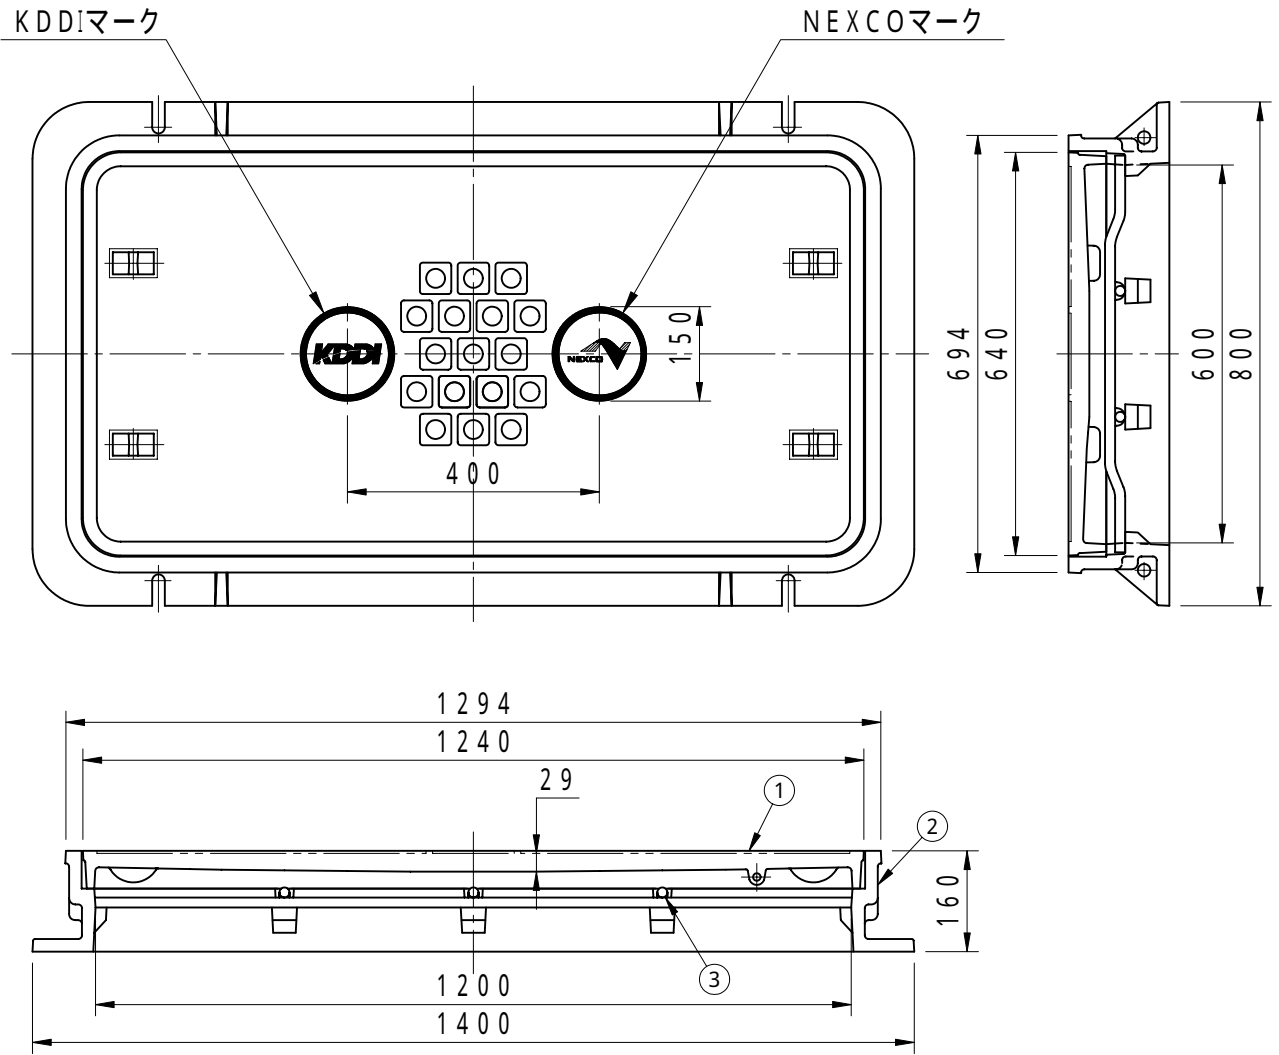

規格 NEXCO仕様(旧JH型)	件名				
	品番	部 品 名	材 質	数量	備 考
	①	蓋	FCD500	1	防錆塗装
	②	受枠	FCD500	1	防錆塗装
	③	落下防止柵	SS400	1	溶融亜鉛めっき(HDZ55)

品名 マンホールカバー 強力型		種別		型式 <b>DT - 1型</b>	
承認	審査	作成 H.YAMADA	縮尺 	作成日 21. 6. 4	区分 図番 B772 - 080