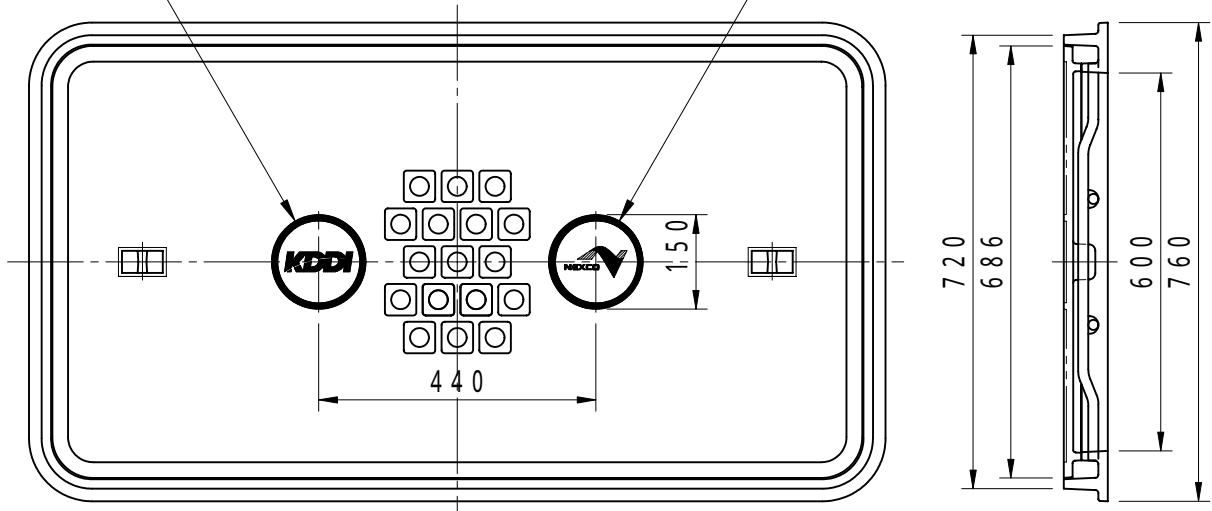

規格 NEXCO仕様(旧JH型)	件名				
	品番	部 品 名	材 質	数量	備 考
	①	蓋	FCD500	1	防錆塗装
	②	受枠	FCD500	1	防錆塗装
	③	落下防止柵	SS400	1	溶融亜鉛めっき(HDZ55)

KDDIマーク

NEXCOマーク

品名 マンホールカバー 普通型		種別		型式 DD - 1型	
承認	審査	作成 K.UEDA	縮尺 	作成日 20.12.11	区分 図番 B772 - 083