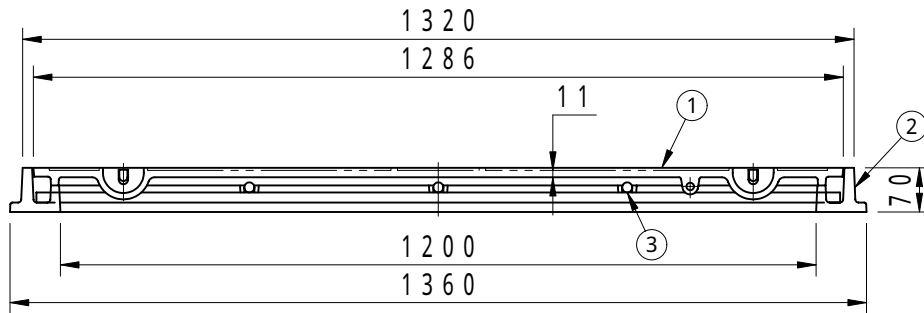

規格 NEXCO仕様(旧JH型)	件名				
	品番	部 品 名	材 質	数量	備 考
	①	蓋	FCD500	1	防錆塗装
	②	受枠	FCD500	1	防錆塗装
	③	落下防止柵	SS400	1	溶融亜鉛めっき(HDZ55)

KDDIマーク

NEXCOマーク

品名 マンホールカバー 普通型		種別		型式 DD - 1型	
承認	審査	作成 K.UEDA	縮尺 	作成日 20.12.11	区分 図番 B772 - 083