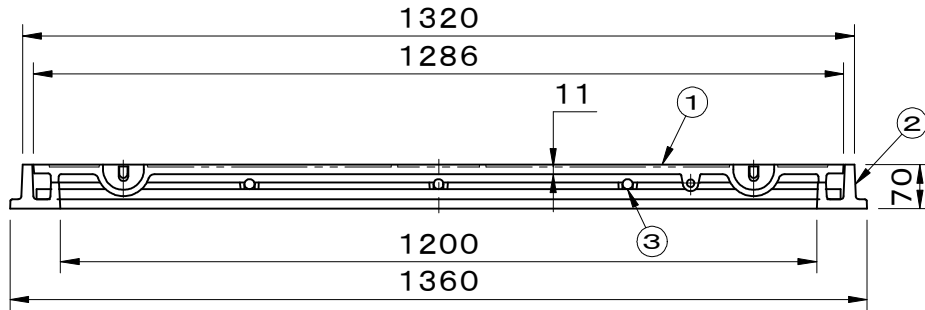

規格 NEXCO仕様(旧JH型)	件名				
	品番	部 品 名	材 質	数量	備 考
	①	蓋	FCD500	1	防錆塗装
	②	受枠	FCD500	1	防錆塗装
	③	落下防止柵	SS400	1	溶融亜鉛めっき(HDZT77)

KDDIマーク

NEXCOマーク

品名 マンホールカバー 普通型	種別	型式 DD-1型
承認 	審査 	作成 R.FUKUDA
	縮尺 	作成日 2024.01.30
		区分 図番 B772-083