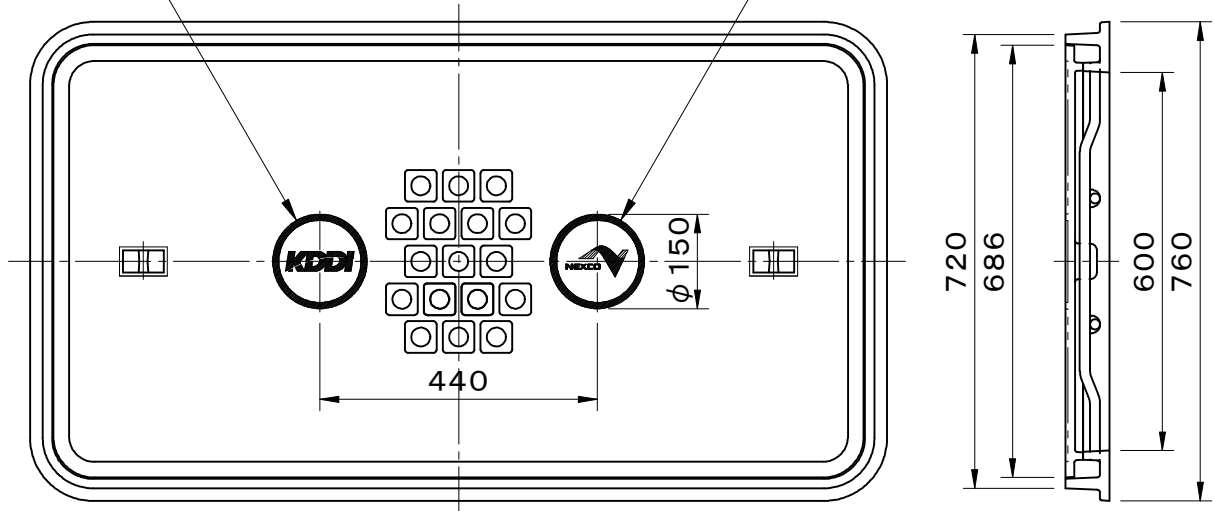

規格 NEXCO仕様(旧JH型)	件名				
	品番	部 品 名	材 質	数量	備 考
	①	蓋	FCD500	1	防錆塗装
	②	受枠	FCD500	1	防錆塗装
	③	落下防止柵	SS400	1	溶融亜鉛めっき(HDZT77)

KDDIマーク

NEXCOマーク

品名 マンホールカバー 普通型	種別	型式 DD-1型
承認 	審査 	作成 R.FUKUDA
	縮尺 	作成日 2024.01.30
		区分 図番 B772-083