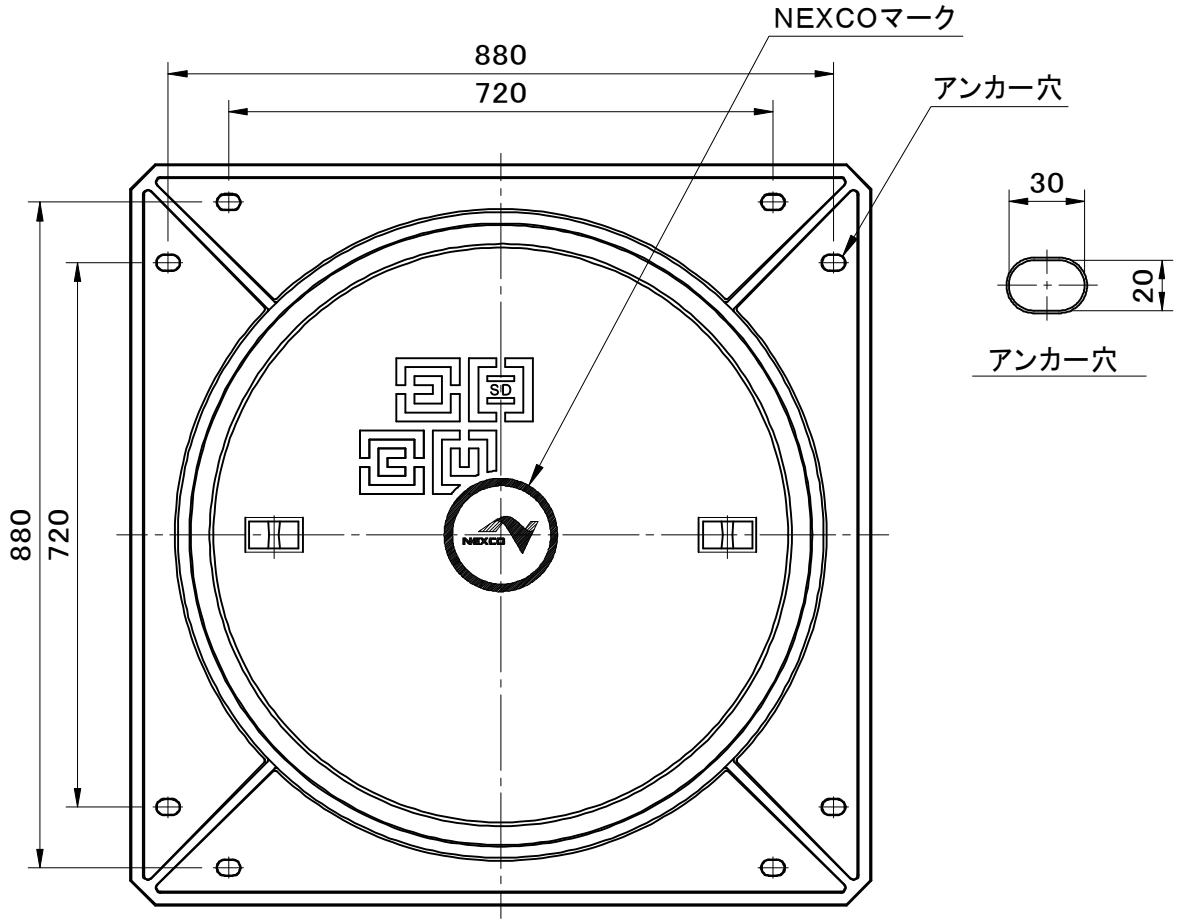

規格 NEXCO仕様(旧JH型)	件名					
	品番	部 品 名	材 質	数量	備 考	
	①	蓋	FCD500	1	防錆塗装	
	②	受枠	FC200	1	防錆塗装	

品名 マンホールカバー 普通型		種別		型式 SD-5型	
承認	審査	作成 H.YAMADA	縮尺	作成日 2024.10.10	区分 図番 B772-324