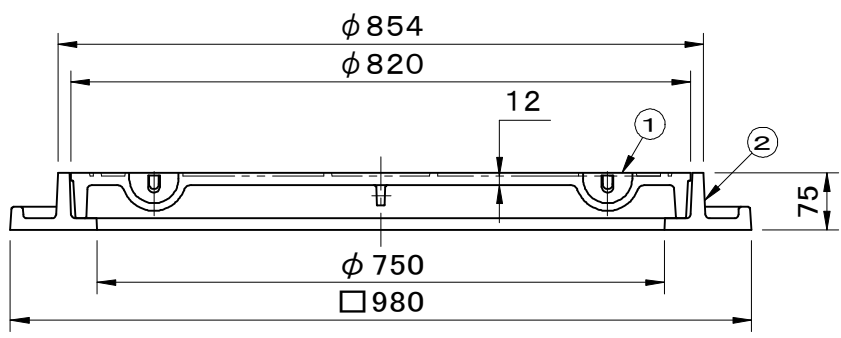

規格 NEXCO仕様(旧JH型)	件名					
	品番	部 品 名	材 質	数量	備 考	
	①	蓋	FCD500	1	防錆塗装	
	②	受枠	FC200	1	防錆塗装	

品名 マンホールカバー 普通型		種別		型式 SD-5型	
承認	審査	作成 H.YAMADA	縮尺	作成日 2024.10.10	区分 図番 B772-324