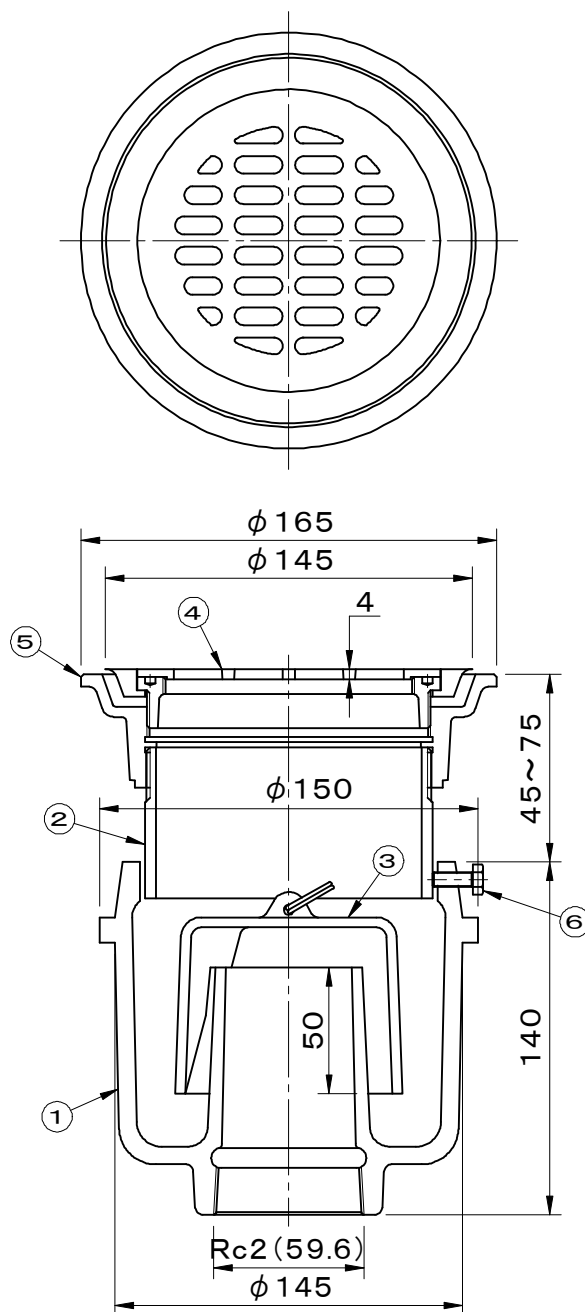

・ねじ込部は管用テーパねじ（JIS B0203） です。	件名				
	品番	部 品 名	材 質	数量	備 考
	①	本体	FC150	1	防錆塗装
	②	調整管	SGP	1	亜鉛めっき
	③	椀	FC150	1	防錆塗装
	④	排水目皿	CAC202	1	ニッケル-クロムめっき
	⑤	上部金具枠	FC150	1	防錆塗装
	⑥	六角ボルト	SS400	3	M6×16, ユニク口

品名 床排水トラップ		種別 椀トラップ式 床上露出防水用		型式 T-5AF 型	
承認	審査	作成 A.TATARA	縮尺 	作成日 2021.03.01	区分 図番 E701-008