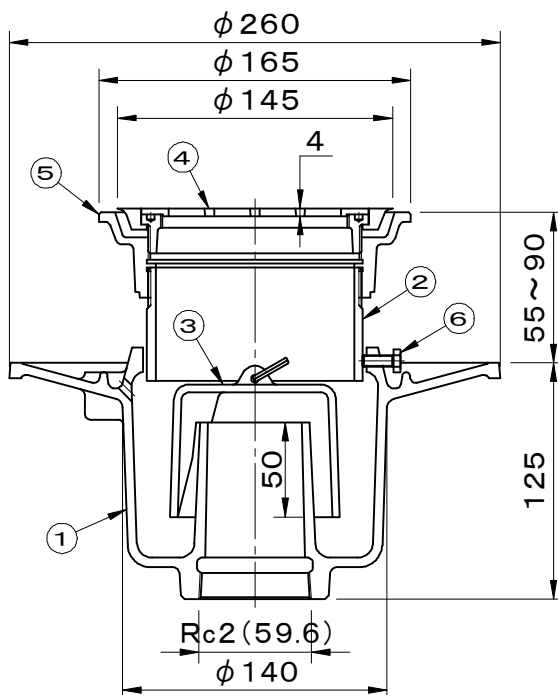

・ねじ込部は管用テーパねじ（JIS B0203） です。	件名				
	品番	部 品 名	材 質	数量	備 考
	①	本体	FC150	1	防錆塗装
	②	調整管	SGP	1	亜鉛めっき
	③	椀	FC150	1	防錆塗装
	④	排水目皿	CAC202	1	ニッケル-クロムめっき
	⑤	上部金具枠	FC150	1	防錆塗装
	⑥	六角ボルト	SS400	3	M6×16, ユニク口

品名 床排水トラップ		種別 椀トラップ式 床上露出防水用（二層防水用）		型式 T-5BF型	
承認 	審査 	作成 A.TATARA	縮尺 	作成日 2021.03.01	区分 図番 E701-009