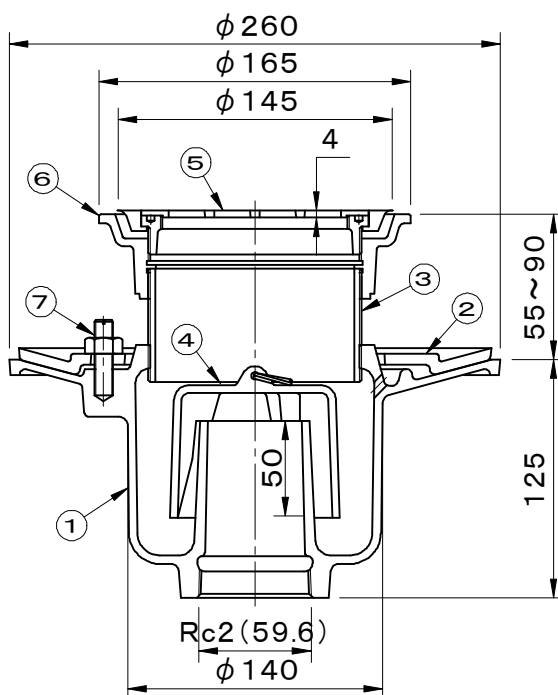

・ねじ込部は管用テーパねじ（JIS B0203） です。	件名				
	品番	部 品 名	材 質	数量	備 考
	①	本体	FC150	1	防錆塗装
	②	防水層押え	FC150	1	防錆塗装
	③	調整管	SGP	1	防錆塗装
	④	椀	FC150	1	防錆塗装
	⑤	排水目皿	CAC202	1	ニッケルクロムめっき
	⑥	上部金具枠	FC150	1	防錆塗装
	⑦	締付ボルト	SWCH	3	M10×40

品名 床排水トラップ		種別 椀トラップ式 床上露出防水用 (二層防水用) 防水層押え付		型式 T-5BLF型	
承認 	審査 	作成 A.TATARA	縮尺 	作成日 2021.03.01	区分 図番 E701-010