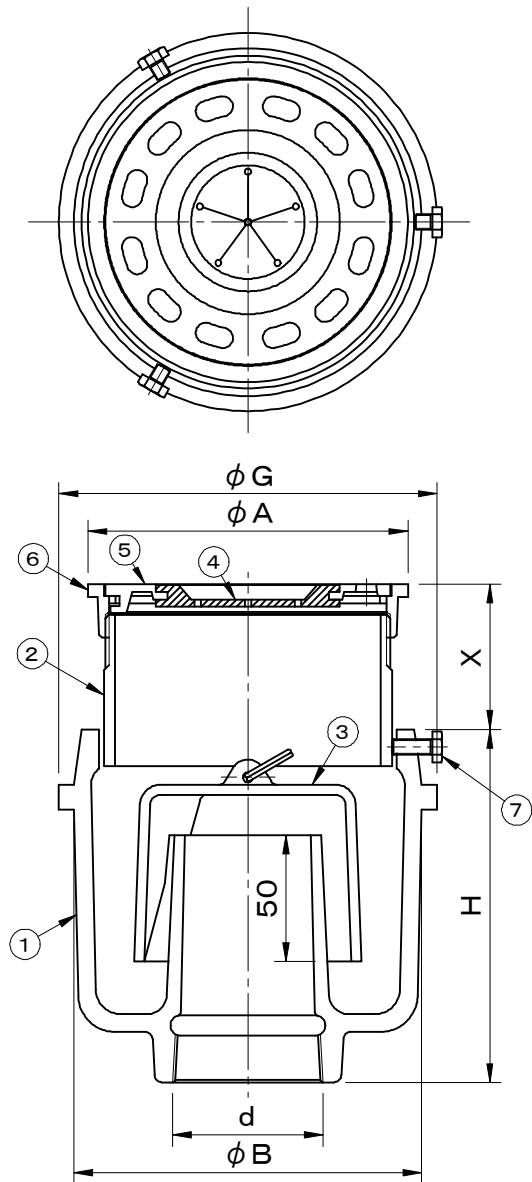

・ねじ込部は管用テーパねじ (JIS B0203) です。	件名				
	品番	部 品 名	材 質	数量	備 考
	①	本体	FC150	1	防錆塗装
	②	調整管	SGP	1	亜鉛めっき
	③	椀	FC150	1	防錆塗装
	④	ホースホルダー	CR	1	
	⑤	ホルダー枠	CAC202	1	ニッケルクロムめっき
	⑥	上部金具枠	CAC202	1	ニッケルクロムめっき
	⑦	六角ボルト	SS400	3	M6×16, ユニクロ

型 式	d	G	A	B	H	X
T-5AC- 40	Rc1 1/2 (47.8)	128	112	120	145	20~55
T-5AC- 50	Rc2 (59.6)	150	127	145	140	25~55

品名 洗濯機用床排水トラップ		種別 椀トラップ式 非防水用		型式 T-5AC型	
承認	審査	作成 A.TATARA	縮尺 	作成日 2021.03.01	区分 図番 E701-014

福西鋳物株式会社