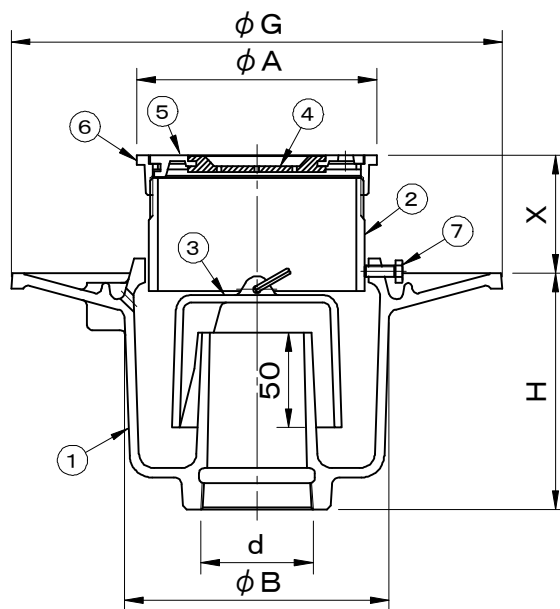

・ねじ込部は管用テーパねじ (JIS B0203) です。	件名					
	品番	部 品 名	材 質	数量	備 考	
	①	本体	FC150	1	防錆塗装	
	②	調整管	SGP	1	亜鉛めっき	
	③	椀	FC150	1	防錆塗装	
	④	ホースホルダー	CR	1		
	⑤	ホルダー枠	CAC202	1	ニッケルクロムめっき	
	⑥	上部金具枠	CAC202	1	ニッケルクロムめっき	
	⑦	六角ボルト	SS400	3	M6×16, ユニクロ	

型 式	d	G	A	B	H	X
T-5BC- 40	Rc1 1/2 (47.8)	215	112	125	130	30~65
T-5BC- 50	Rc2 (59.6)	260	127	140	125	35~70

品名 洗濯機用床排水トラップ		種別 椀トラップ式 防水用		型式 T-5BC型	
承認	審査	作成 A.TATARA	縮尺 	作成日 2021.03.01	図番 E701-015