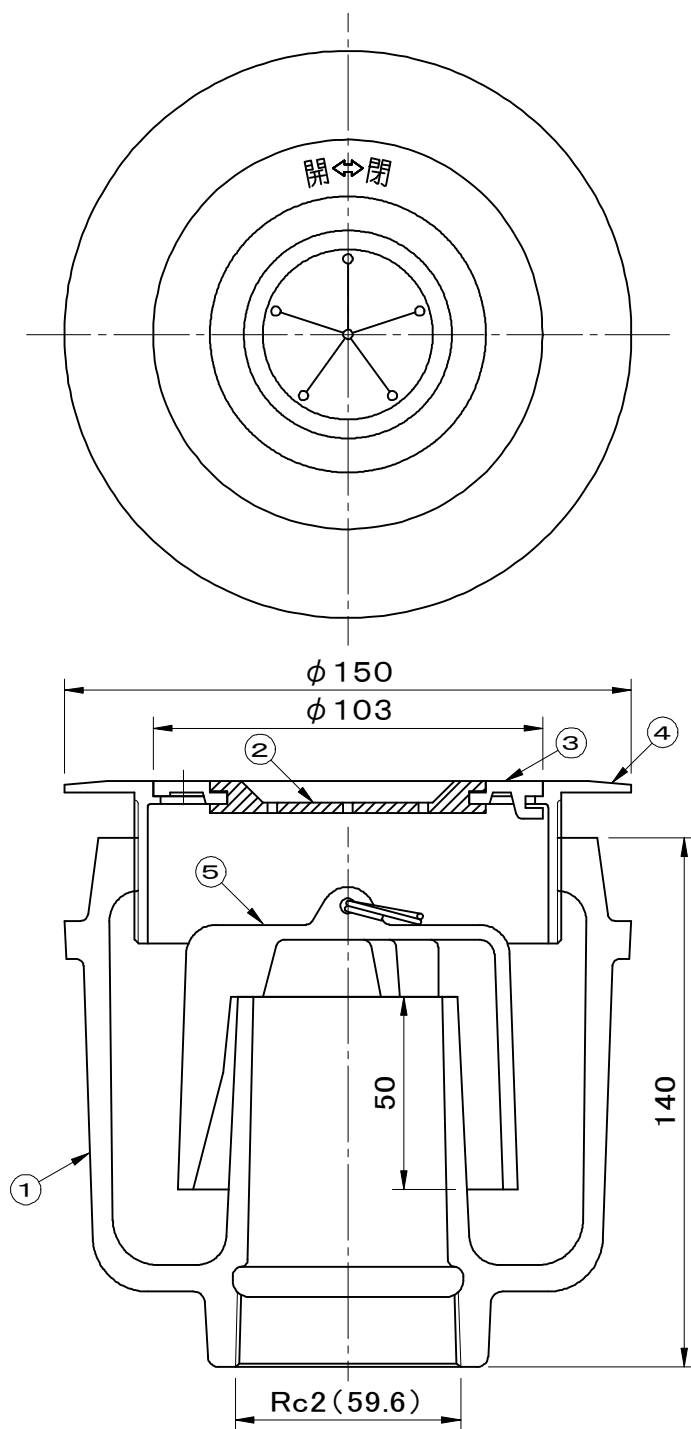

・ねじ込部は管用テーパねじ（JIS B0203） です。	件名				
	品番	部 品 名	材 質	数 量	備 考
	①	本体	FC150	1	防錆塗装
	②	ホースホルダー	CR	1	
	③	ホルダー枠	CAC202	1	ニッケル-クロムめっき
	④	上部金具枠	CAC202	1	ニッケル-クロムめっき
	⑤	椀	FC150	1	防錆塗装

品名	洗濯機置場床合板用 床排水トラップ	種別	椀トラップ式	型式	JT-5型	
承認	審査	作成	縮尺	作成日	区分	図番
		A.TATARA		2021.03.01		E701-018