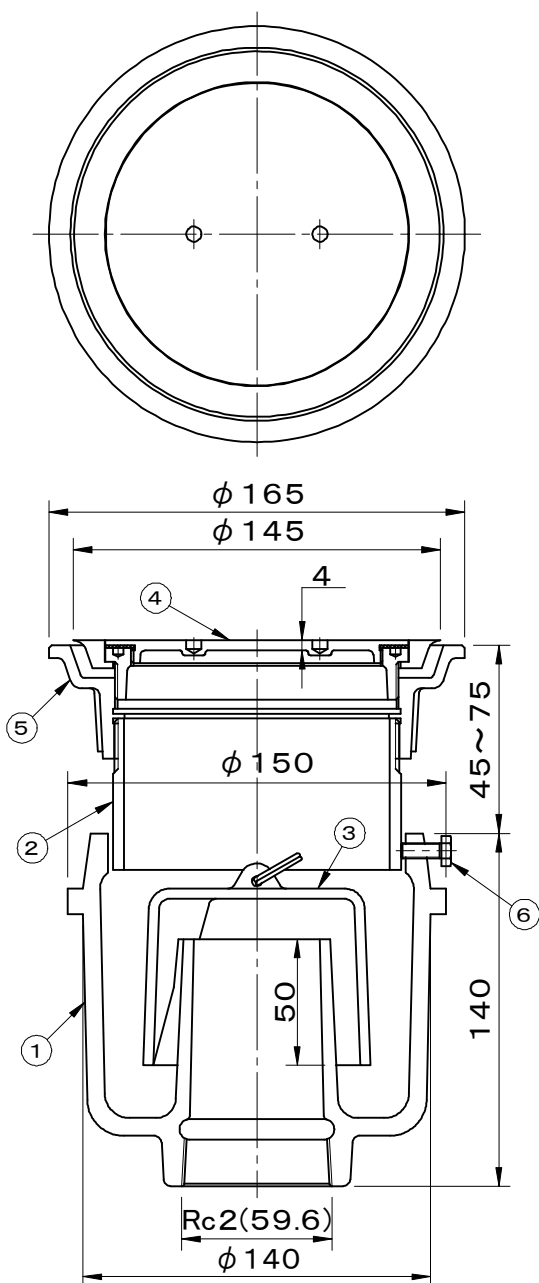

・ねじ込部は管用テーパねじ（JIS B0203） です。	件名				
	品番	部 品 名	材 質	数量	備 考
	①	本体	FC150	1	防錆塗装
	②	調整管	SGP	1	垂鉛めっき
	③	椀	FC150	1	防錆塗装
	④	上部金物	CAC202	1	ニッケル-クロムめっき
	⑤	上部金具枠	FC150	1	防錆塗装
	⑥	六角ボルト	SS400	3	M6×16, ユニクロ

品名 掃除口	種別 椀トラップ式 床上露出防水用	型式 T-5AAF型
承認 	審査 	作成 A.TATARA
	縮尺 	作成日 2021.03.04
		区分 図番 E701-021