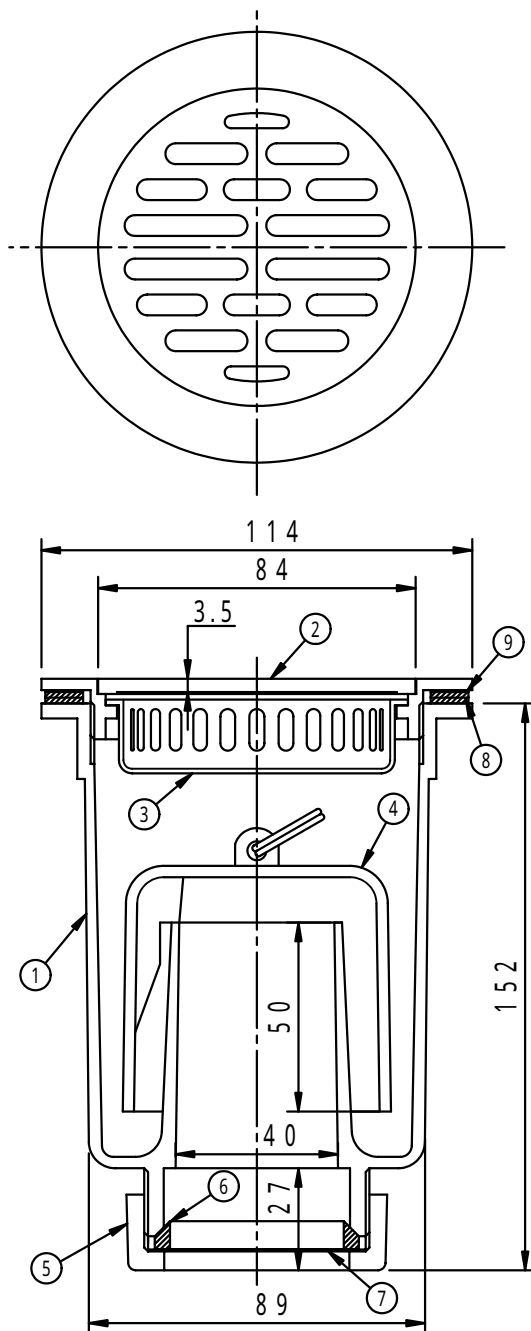

	件名				
	品番	部 品 名	材 質	数 量	備 考
・接続:差込用(袋ナット式)	①	本体	ポリエステル樹脂	1	
	②	排水目皿	CAC202	1	ニッケル-クロムめっき
	③	バスケット	SUS304	1	
	④	椀	ポリエステル樹脂	1	
	⑤	袋ナット	ポリエステル樹脂	1	
	⑥	ナットパッキング	CR	1	
	⑦	ナットワッシャー	ポリエチレン	1	
	⑧	金具パッキング	CR	1	
	⑨	金具ワッシャー	ポリエチレン	1	

品名 流し用トラップ	種別 椀トラップ式 ステンレス製流し用	型式 FT - 14AK型
承認 	審査 	作成 K.NAKASU
縮尺 	作成日 15.11.10	区分 図番 E701-029