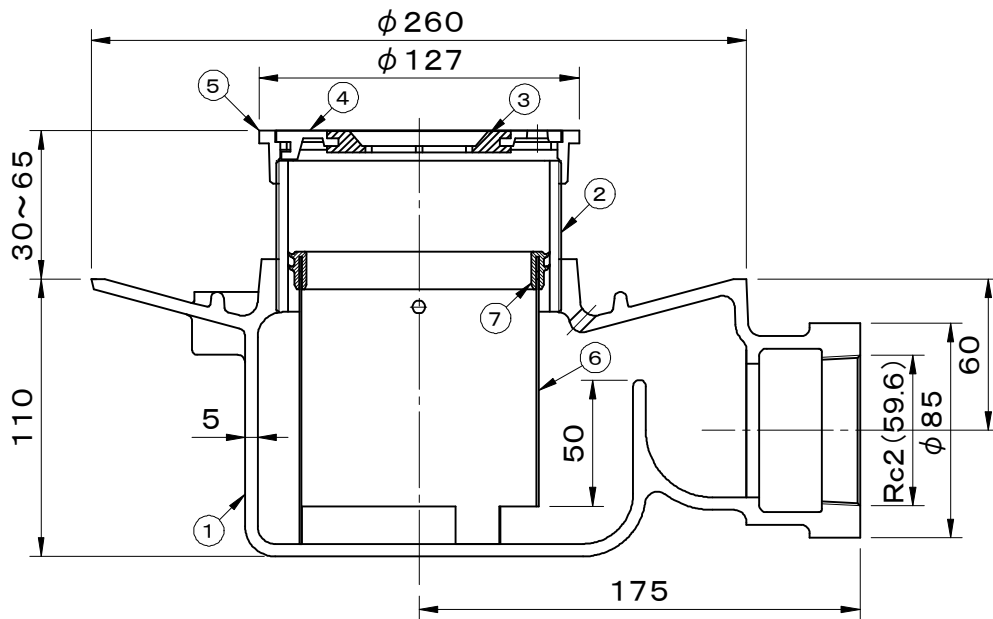

	件名				
	品番	部 品 名	材 質	数 量	備 考
・ねじ込部は管用テーパねじ(JIS B0203)です。 ※付属の調整管の長さが不足する場合は、別途製作致しますので長さをご指定下さい。 ※製品構造上継足調整管(AJ型)は使用できません。	①	本体	FC150	1	防錆塗装
	②	調整管	SGP	1	防錆塗装
	③	ホースホルダー	CR	1	
	④	ホルダー枠	CAC202	1	ニッケル-クロムめっき
	⑤	上部金具枠	CAC202	1	ニッケル-クロムめっき
	⑥	封水筒	SUS304	1	
	⑦	パッキング	CR	1	

品名 洗濯機用床排水トラップ		種別 筒トラップ式 防水用		型式 FT-6BC型	
承認	審査	作成 A.TATARA	縮尺 	作成日 2021.03.01	区分 図番 E702-009