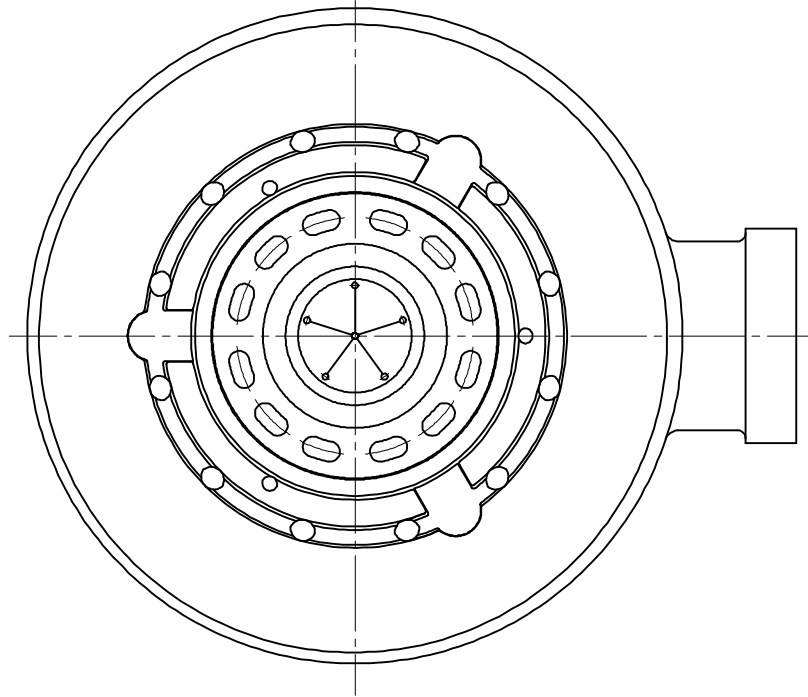

	件名				
	品番	部 品 名	材 質	数 量	備 考
・ねじ込部は管用テーパねじ(JIS B0203)です。 ※付属の調整管の長さが不足する場合は、別途製作致しますので長さをご指定下さい。 ※製品構造上継足調整管(AJ型)は使用できません。	①	本体	FC150	1	防錆塗装
	②	調整管	SGP	1	防錆塗装
	③	ホースホルダー	CR	1	
	④	ホルダー枠	CAC202	1	ニッケル-クロムめっき
	⑤	上部金具枠	CAC202	1	ニッケル-クロムめっき
	⑥	封水筒	SUS304	1	
	⑦	パッキング	CR	1	

品名 洗濯機用床排水トラップ		種別 筒トラップ式 防水用		型式 FT-6BC型	
承認	審査	作成 A.TATARA	縮尺 	作成日 2021.03.01	区分 図番 E702-009