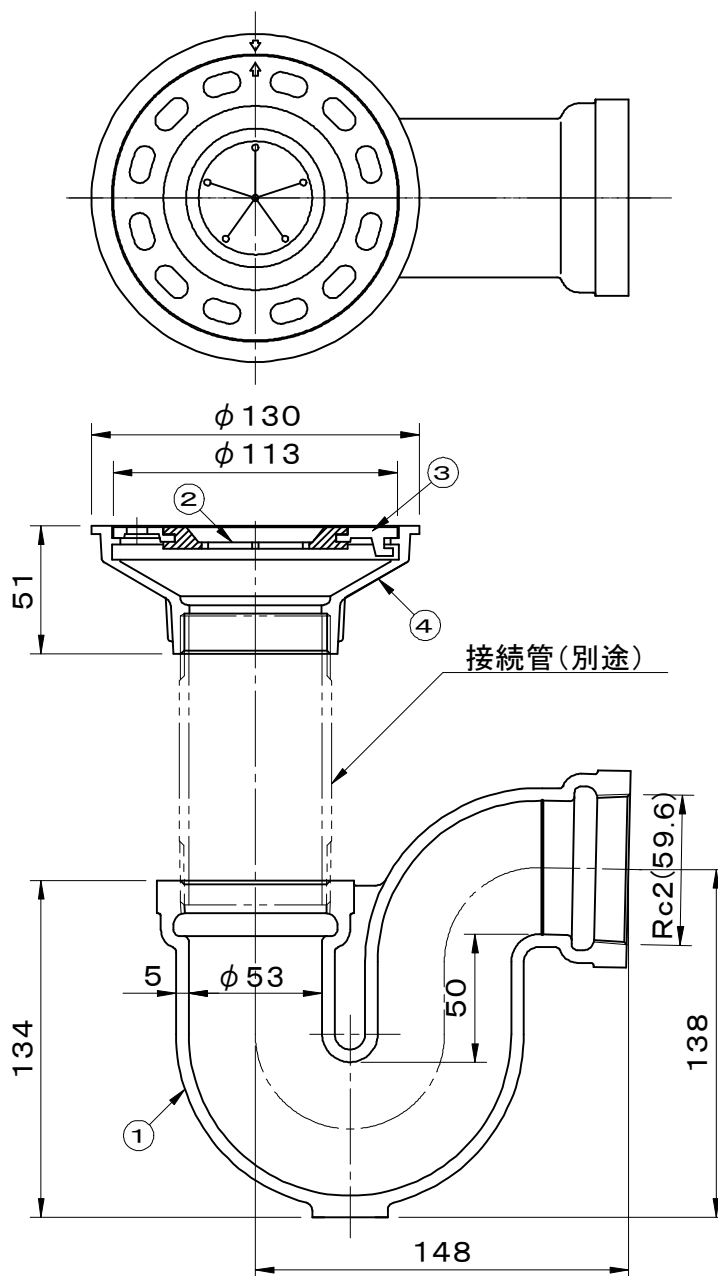

・ねじ込部は管用テーパねじ（JIS B0203） です。 ・接続管は付属していません。	件名				
	品番	部 品 名	材 質	数量	備 考
	①	本体	FC150	1	防錆塗装
	②	ホースホルダー	CR	1	
	③	ホルダー枠	CAC202	1	ニッケル-クロムめっき
	④	上部金具枠	CAC202	1	ニッケル-クロムめっき

品名 洗濯置場用床排水トラップ	種別 Pトラップ式	型式 JT-3-D型
承認 	審査 	作成 A.TATARA
	縮尺 	作成日 2021.03.01
		区分 図番 E703-009