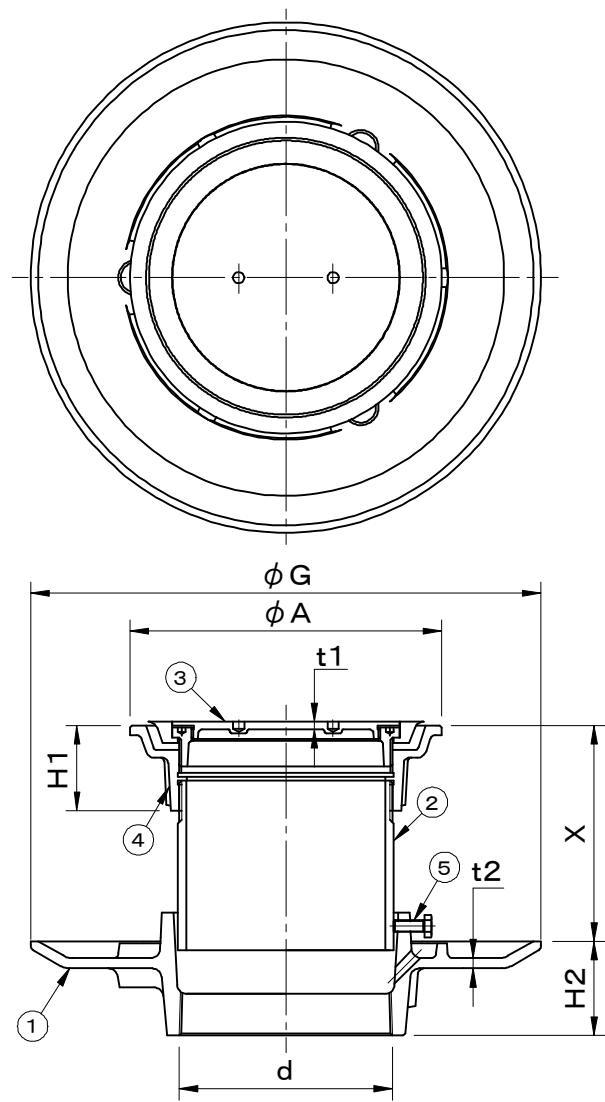

| ・ねじ込部は管用テーパねじ (JIS B0203) です。 | 件名 | | | | |
|-------------------------------|----|-------|--------|----|-------------|
| | 品番 | 部 品 名 | 材 質 | 数量 | 備 考 |
| | ① | 本体 | FC150 | 1 | 防錆塗装 |
| | ② | 調整管 | SGP | 1 | 亜鉛めっき |
| | ③ | 上部金物 | CAC202 | 1 | ニッケル-クロムめっき |
| | ④ | 上部金具枠 | FC150 | 1 | 防錆塗装 |
| | ⑤ | 六角ボルト | SS400 | 3 | M6×16, ユニクロ |

| 型 式 | d | G | A | t1 | H1 | t2 | H2 | X |
|-----------|-----------------|-----|-----|-----|----|-----|----|---------|
| COBF- 40 | Rc1 1/2 (47.8) | 190 | 100 | 3 | 41 | 5 | 40 | 95~115 |
| COBF- 50 | Rc2 (59.6) | 210 | 100 | 3 | 41 | 5.5 | 45 | 90~125 |
| COBF- 65 | Rc2 1/2 (75.1) | 230 | 130 | 3.5 | 44 | 5.5 | 45 | 105~135 |
| COBF- 75 | Rc3 (87.8) | 240 | 130 | 3.5 | 44 | 5.5 | 50 | 100~135 |
| COBF- 100 | Rc4 (113.0) | 270 | 165 | 4 | 45 | 5.5 | 50 | 105~135 |

| | | |
|-----------|--------------------------|----------------------|
| 品名 掃除口 | 種別 床上露出防水用 (二層防水用) | 型式 COBF型 |
| 承認 | 審査 | 作成 A.TATARA |
| | 縮尺 | 作成日 2021.03.01 |
| | | 区分 図番 E704-011 |