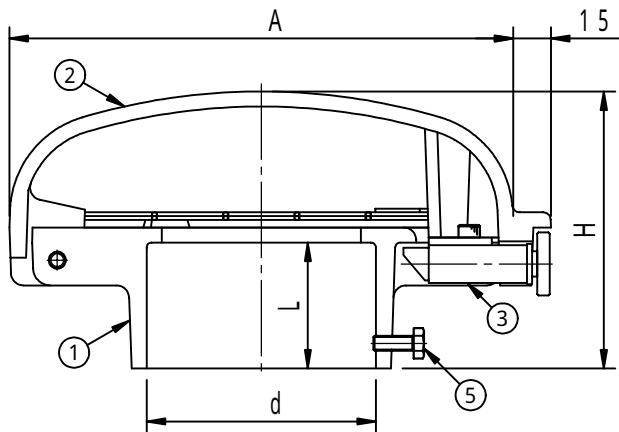

	件名				
	品番	部 品 名	材 質	数 量	備 考
・接続:差込用	①	本体	AC7A	1	
	②	蓋	AC7A	1	
	③	ロック装置	SUS304	1	
	④	網	SUS304	1	線径1.5mm
	⑤	六角ボルト	SUS304	3	M6 × 16

蓋裏面

型式	d	A	L	H
SF-VAH-75	91	200	50	110
SF-VAH-100	116	250	54	130

品名 掃兼ベントキャップ		種別 露出用・蝶番付 ロック機能付・防鳥網付		型式 SF-VAH型	
承認 	審査 	作成 M.KITAJIRI	縮尺 	作成日 19. 3.13	区分 図番 E705-076