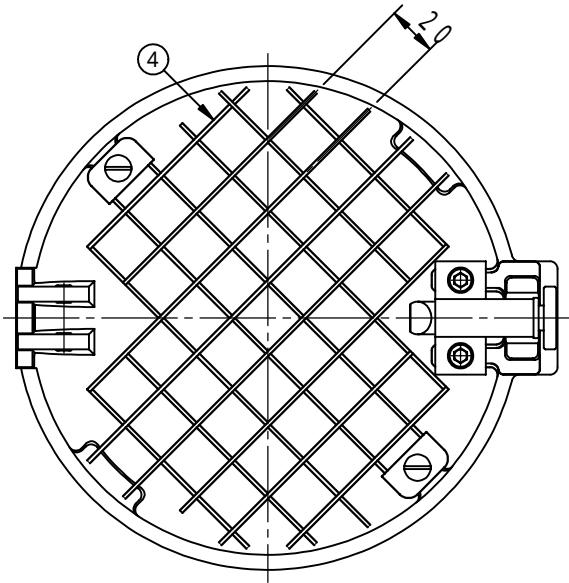

	件名				
	品番	部 品 名	材 質	数 量	備 考
・接続:差込用	①	本体	AC7A	1	
	②	蓋	AC7A	1	
	③	ロック装置	SUS304	1	
	④	網	SUS304	1	線径1.5mm
	⑤	六角ボルト	SUS304	3	M6 × 16

蓋裏面

型式	d	A	L	H
SF-VAH-75	91	200	50	110
SF-VAH-100	116	250	54	130

品名 掃兼ベントキャップ		種別 露出用・蝶番付 ロック機能付・防鳥網付		型式 SF-VAH型	
承認 	審査 	作成 M.KITAJIRI	縮尺 	作成日 19. 3.13	区分 図番 E705-076