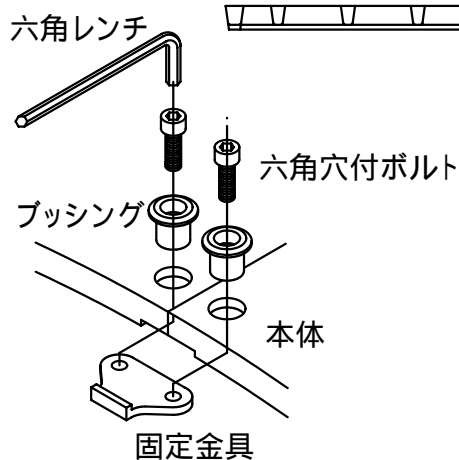

本体上面は、すべり止めクリスタル模様付です。	件名				
	品番	部 品 名	材 質	数 量	備 考
	①	本体	FC200	4	防錆塗装
		専用固定金具	SS400	4s	垂鉛めっき

品名	グリーンメイト (樹木保護蓋)	種別	丸型	型式	G - 7000 - A型
承認		作成	J.HIGUCHI	縮尺	
審査		作成日	16. 2.28	区分	図番
					G701 - 001