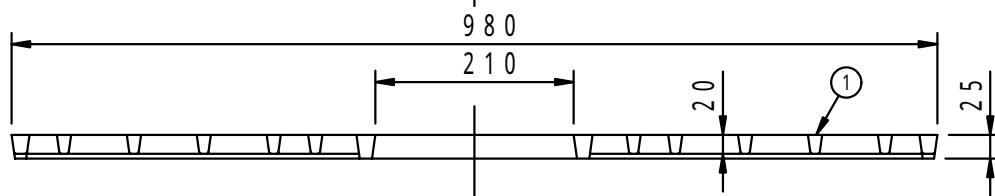

本体上面は、すべり止めクリスタル模様付です。	件名				
	品番	部 品 名	材 質	数 量	備 考
	①	本体	FC200	4	防錆塗装
		専用固定金具	SS400	4s	垂鉛めっき

品名	グリーンメイト (樹木保護蓋)	種別	丸型	型式	G - 7000 - A型
承認		作成	J.HIGUCHI	縮尺	
審査		作成日	16. 2.28	区分	図番
					G701 - 001