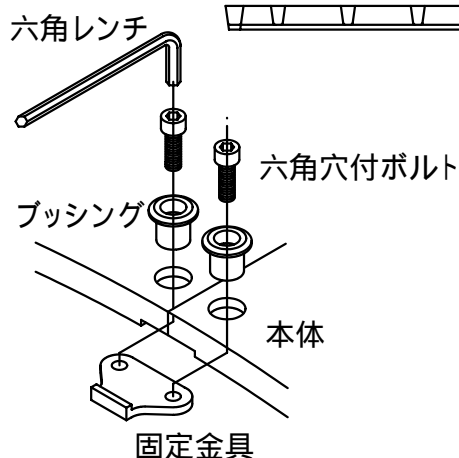

本体上面は、すべり止めクリスタル模様付です。	件名				
	品番	部 品 名	材 質	数 量	備 考
	①	本体	FC200	4	防錆塗装
		専用固定金具	SS400	4s	垂鉛めっき

品名	グリーンメイト (樹木保護蓋)	種別	丸型 支柱穴付	型式	G - 7000 - A12型
承認		作成	J.HIGUCHI	縮尺	
審査		作成日	16. 2.28	区分	図番
					G701 - 002