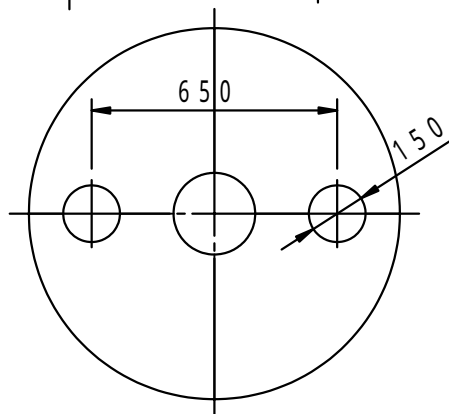

本体上面は、すべり止めクリスタル模様付です。	件名				
	品番	部 品 名	材 質	数 量	備 考
	①	本体	FC200	4	防錆塗装
		専用固定金具	SS400	4s	垂鉛めっき

品名	グリーンメイト (樹木保護蓋)	種別	丸型 支柱穴付	型式	G - 7000 - A12型
承認		作成	J.HIGUCHI	縮尺	
審査		作成日	16. 2.28	区分	図番
					G701 - 002