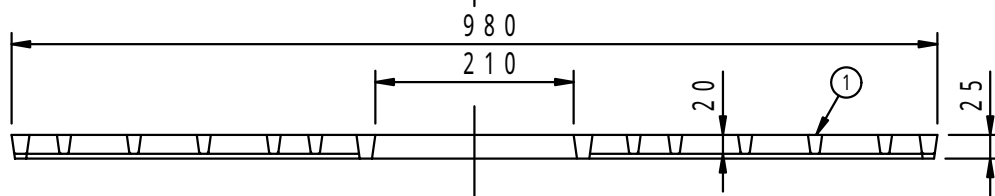

本体上面は、すべり止めクリスタル模様付です。	件名				
	品番	部 品 名	材 質	数 量	備 考
	①	本体	FC200	4	防錆塗装
		専用固定金具	SS400	4s	垂鉛めっき

品名	グリーンメイト (樹木保護蓋)	種別	丸型 支柱穴付	型式	G - 7000 - A12型
承認		作成	J.HIGUCHI	縮尺	
審査		作成日	16. 2.28	区分	図番
					G701 - 002