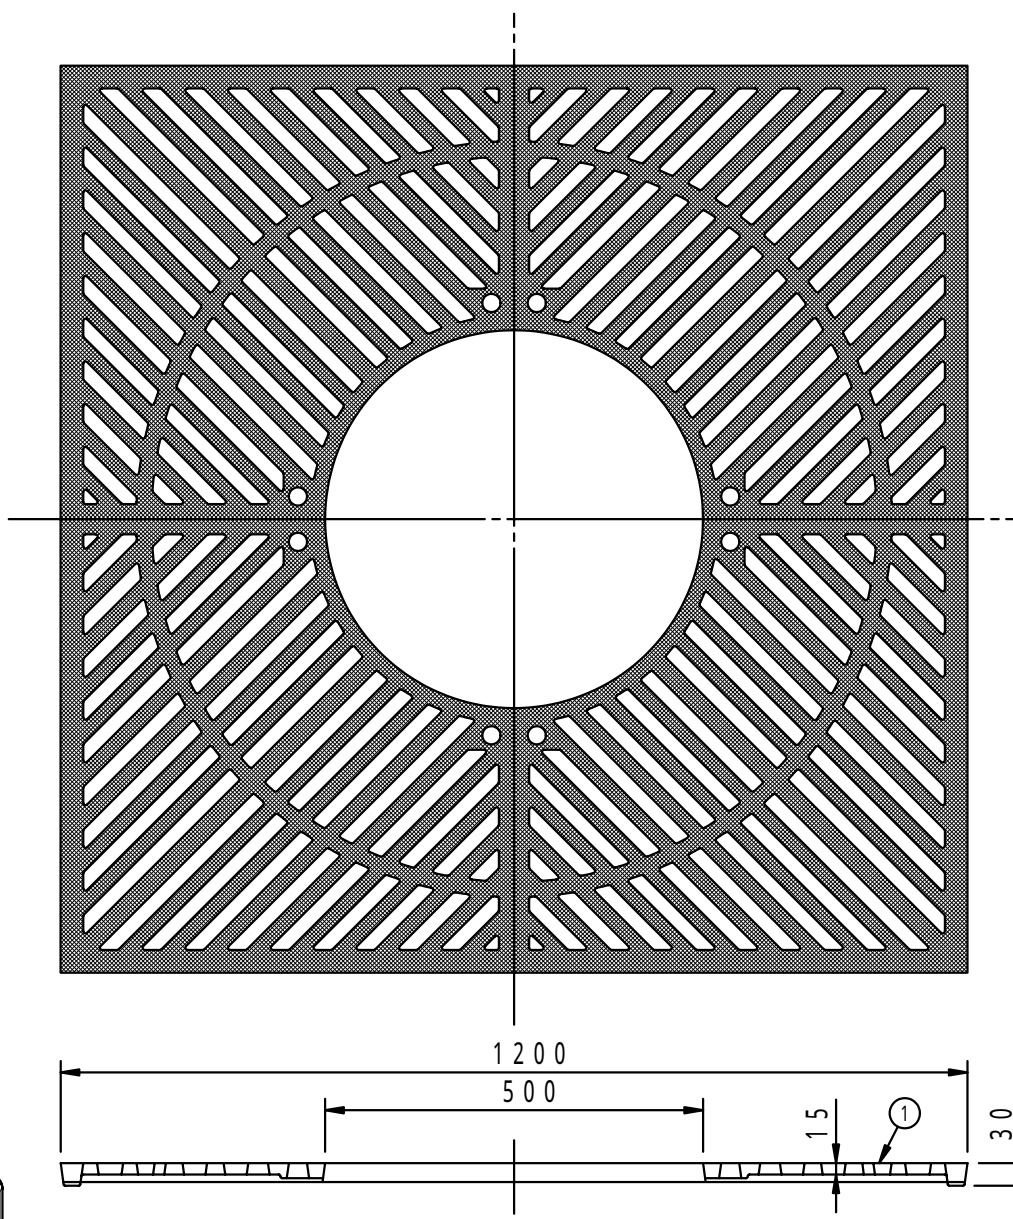

| | | | | | |
|------------------------|----|--------|-------|-----|-------|
| 本体上面は、すべり止めクリスタル模様付です。 | 件名 | | | | |
| | 品番 | 部 品 名 | 材 質 | 数 量 | 備 考 |
| | ① | 本体 | FC200 | 4 | 防錆塗装 |
| | | 専用固定金具 | SS400 | 4s | 亜鉛めっき |

| | | | | | | |
|----|--------------------|-----------|----|----------|----------------|------------|
| 品名 | グリーンメイト (樹木保護蓋) | 種別 | 角型 | 型式 | G - 7000 - AA型 | |
| 承認 | | 作成 | 縮尺 | 作成日 | 区分 | 図番 |
| | | J.HIGUCHI | | 16. 2.28 | | G701 - 003 |