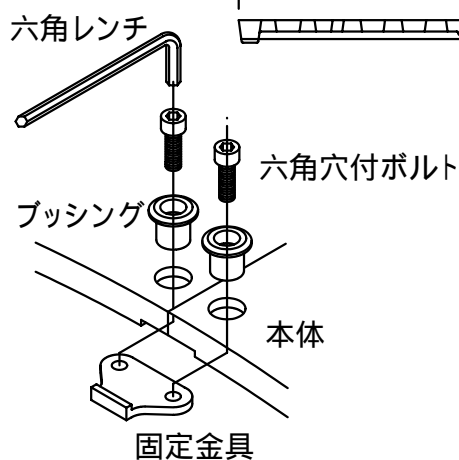

| | | | | | |
|------------------------|----|--------|-------|-----|-------|
| 本体上面は、すべり止めクリスタル模様付です。 | 件名 | | | | |
| | 品番 | 部 品 名 | 材 質 | 数 量 | 備 考 |
| | ① | 本体 | FC200 | 4 | 防錆塗装 |
| | | 専用固定金具 | SS400 | 4s | 亜鉛めっき |

| | | | | | | |
|----|--------------------|-----------|----|----------|----------------|------------|
| 品名 | グリーンメイト (樹木保護蓋) | 種別 | 角型 | 型式 | G - 7000 - AA型 | |
| 承認 | | 作成 | 縮尺 | 作成日 | 区分 | 図番 |
| | | J.HIGUCHI | | 16. 2.28 | | G701 - 003 |