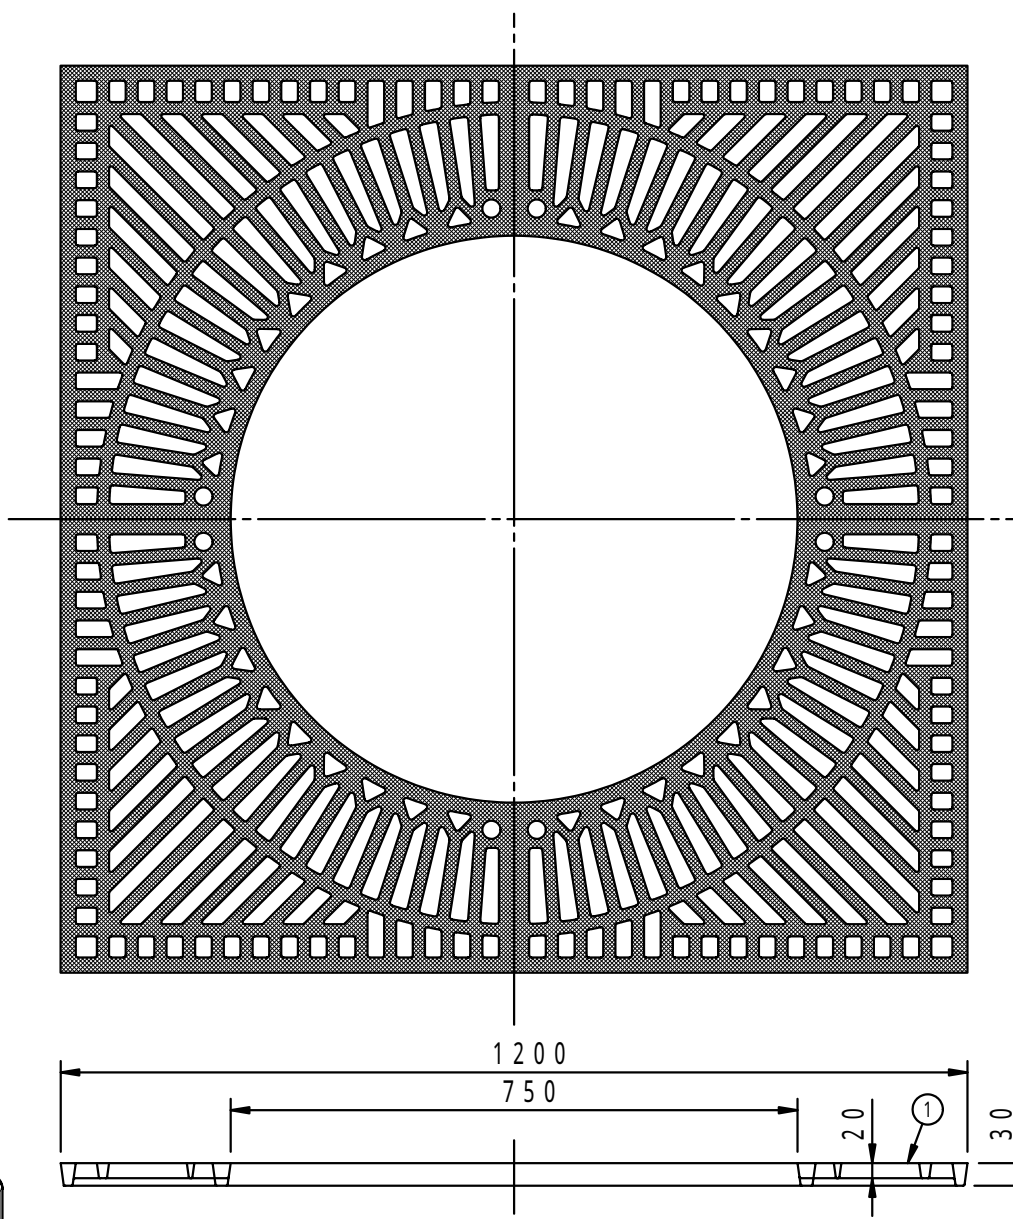

本体上面は、すべり止めクリスタル模様付です。	件名				
	品番	部 品 名	材 質	数 量	備 考
	①	本体	FC200	4	防錆塗装
		専用固定金具	SS400	4s	亜鉛めっき

品名	グリーンメイト (樹木保護蓋)	種別	角型	型式	G - 7000 - AB型
承認		作成	J.HIGUCHI	縮尺	
審査		作成日	16. 2.28	区分	図番
					G701 - 007