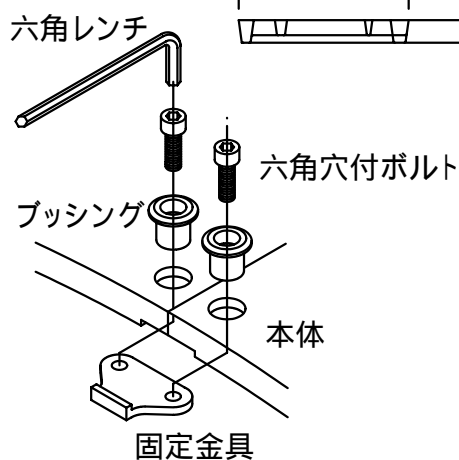

本体上面は、すべり止めクリスタル模様付です。	件名				
	品番	部 品 名	材 質	数 量	備 考
	①	本体	FC200	4	防錆塗装
		専用固定金具	SS400	4s	亜鉛めっき

品名	グリーンメイト (樹木保護蓋)	種別	角型	型式	G - 7000 - AB型
承認		作成	J.HIGUCHI	縮尺	
審査		作成日	16. 2.28	区分	図番
					G701 - 007