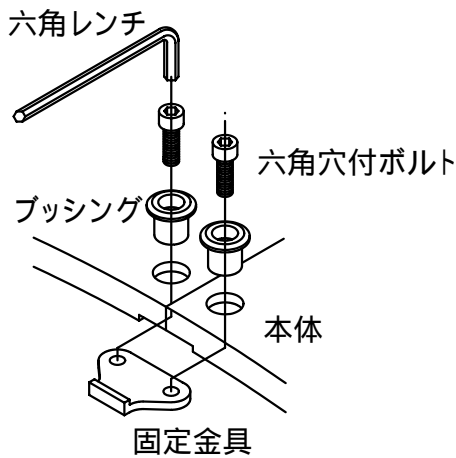

		件名				
品番	部 品 名	材 質	数 量	備 考		
①	本体	FC200	4	防錆塗装		
	専用固定金具	SS400	4s	亜鉛めっき		

品名	グリーンメイト (樹木保護蓋)	種別	角型	型式	G - 7000 - AF型					
承認		作成	J.HIGUCHI	縮尺		作成日	16. 2.28	区分	図番	G701 - 010