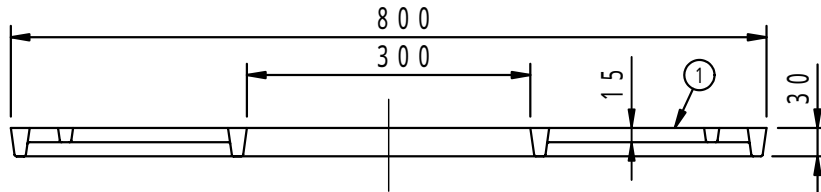

		件名				
品番	部 品 名	材 質	数 量	備 考		
①	本体	FC200	4	防錆塗装		
	専用固定金具	SS400	4s	亜鉛めっき		

品名	グリーンメイト (樹木保護蓋)	種別	角型	型式	G - 7000 - AF型					
承認		作成	J.HIGUCHI	縮尺		作成日	16. 2.28	区分	図番	G701 - 010