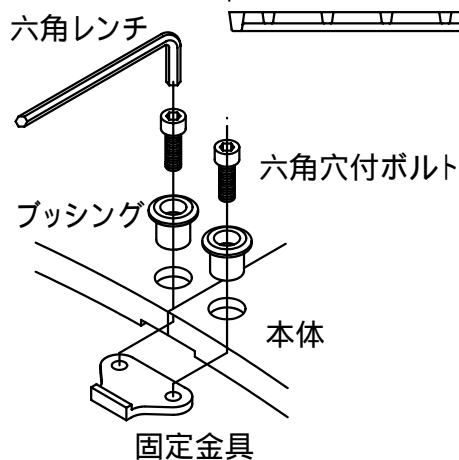

本体上面は、すべり止めクリスタル模様付です。	件名				
	品番	部 品 名	材 質	数 量	備 考
	①	本体	FC200	4	防錆塗装
		専用固定金具	SS400	4s	垂鉛めっき

品名	グリーンメイト (樹木保護蓋)	種別	丸型	型式	G - 7000 - B型
承認		作成	J.HIGUCHI	縮尺	
審査		作成日	16. 2.28	区分	図番
					G701 - 011