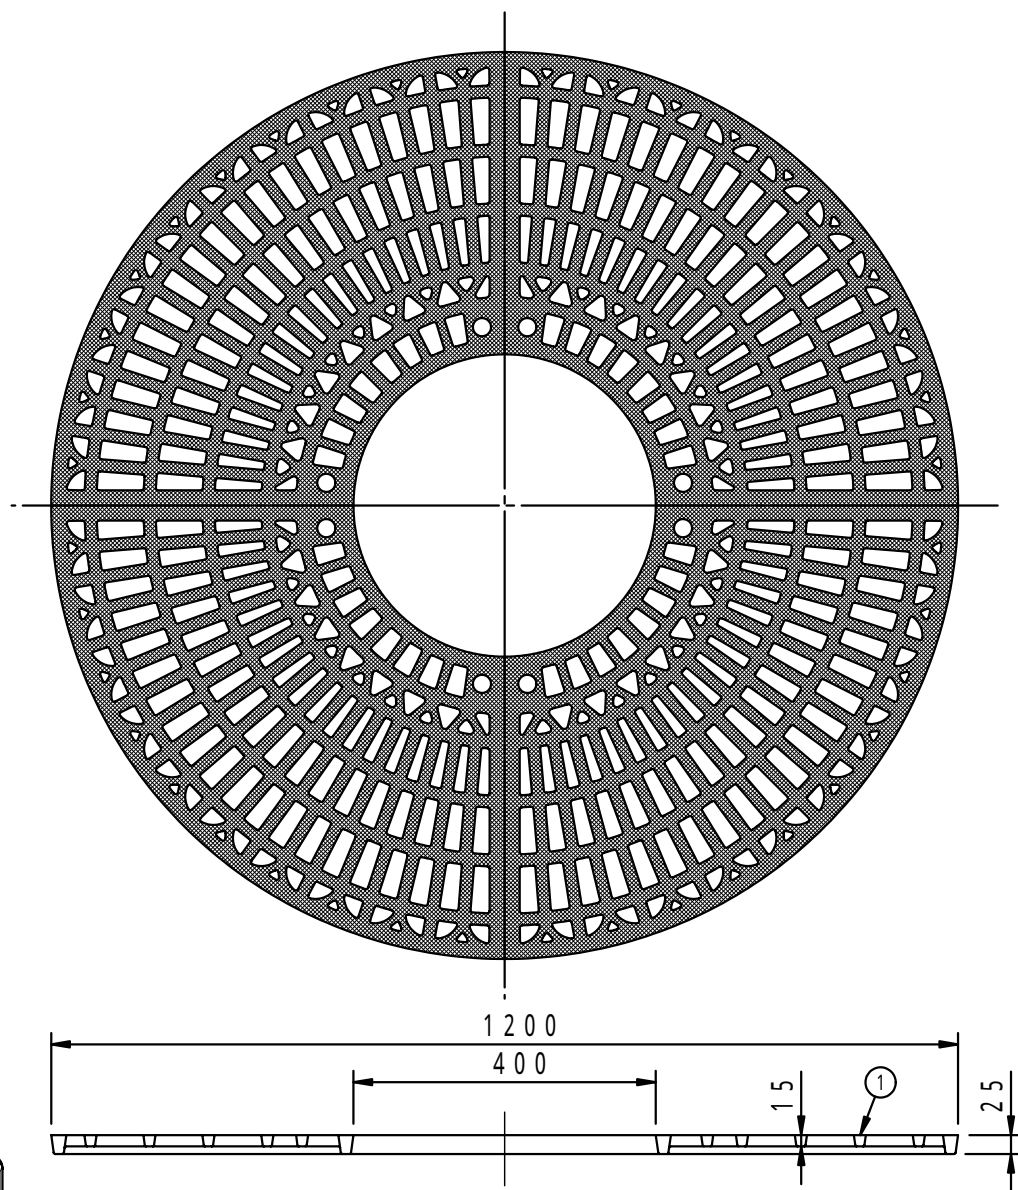

本体上面は、すべり止めクリスタル模様付です。	件名				
	品番	部 品 名	材 質	数 量	備 考
	①	本体	FC200	4	防錆塗装
		専用固定金具	SS400	4s	垂鉛めっき

品名	グリーンメイト (樹木保護蓋)	種別	丸型	型式	G - 7000 - B型
承認		作成	J.HIGUCHI	縮尺	
審査		作成日	16. 2.28	区分	図番
					G701 - 011