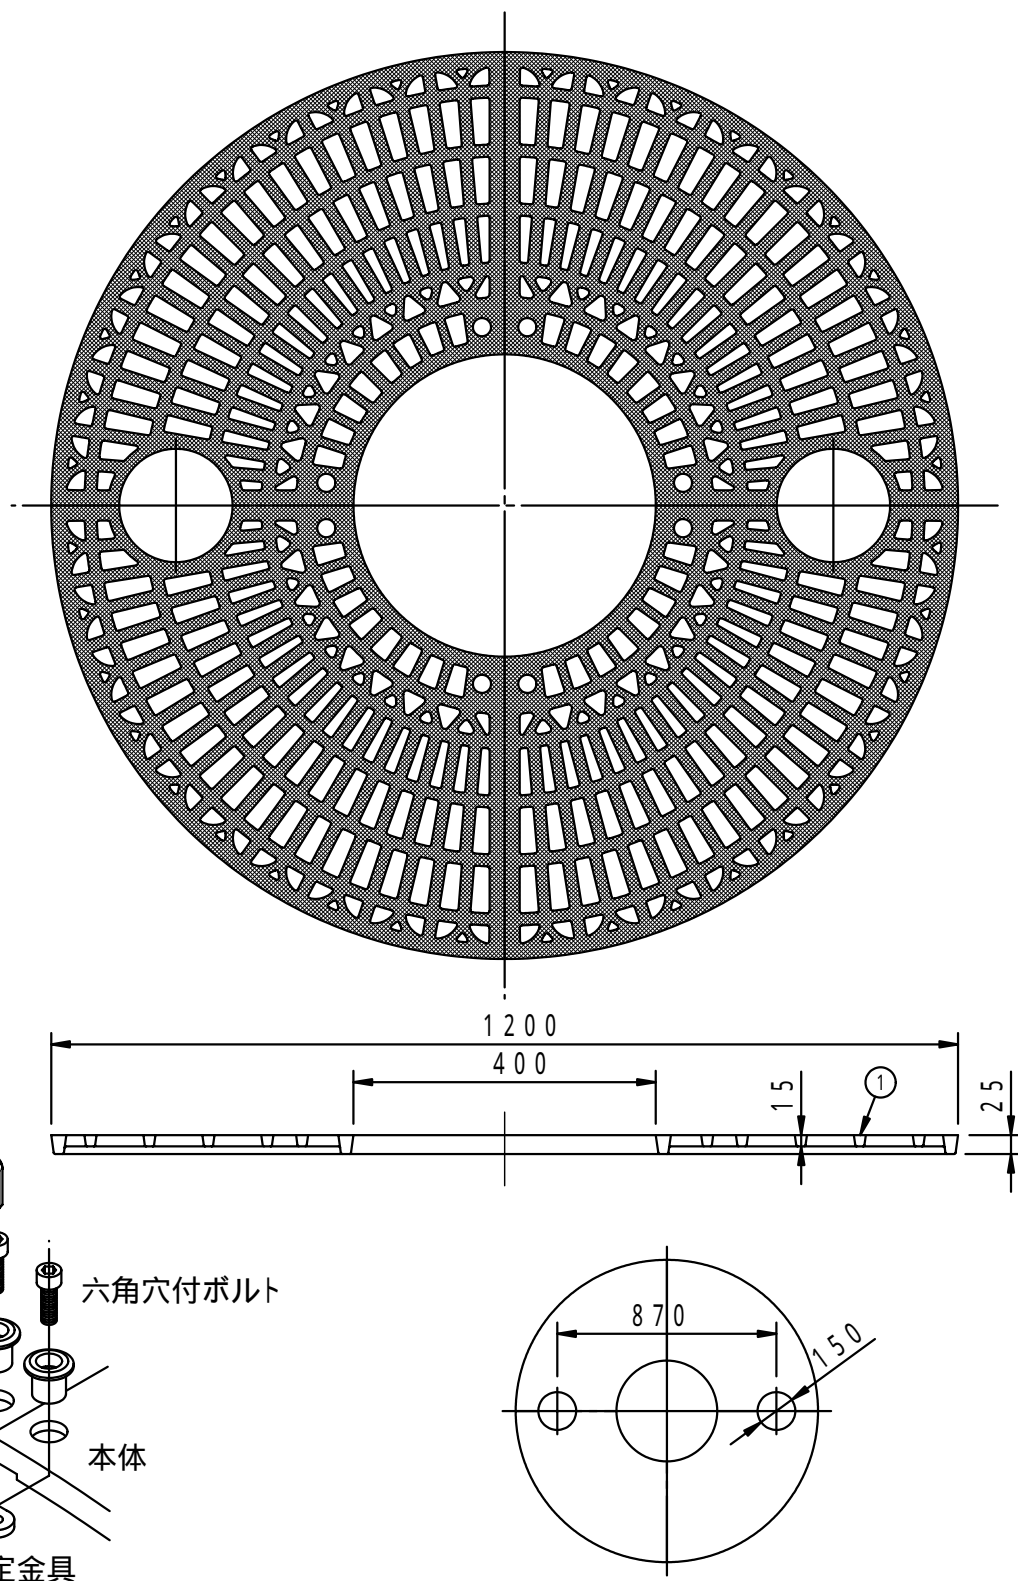

本体上面は、すべり止めクリスタル模様付です。	件名				
	品番	部 品 名	材 質	数 量	備 考
	①	本体	FC200	4	防錆塗装
		専用固定金具	SS400	4s	亜鉛めっき

品名	グリーンメイト (樹木保護蓋)	種別	丸型 支柱穴付	型式	G - 7000 - B12型
承認		作成	J.HIGUCHI	縮尺	
審査		作成日	16. 2.28	区分	図番
					G701 - 012