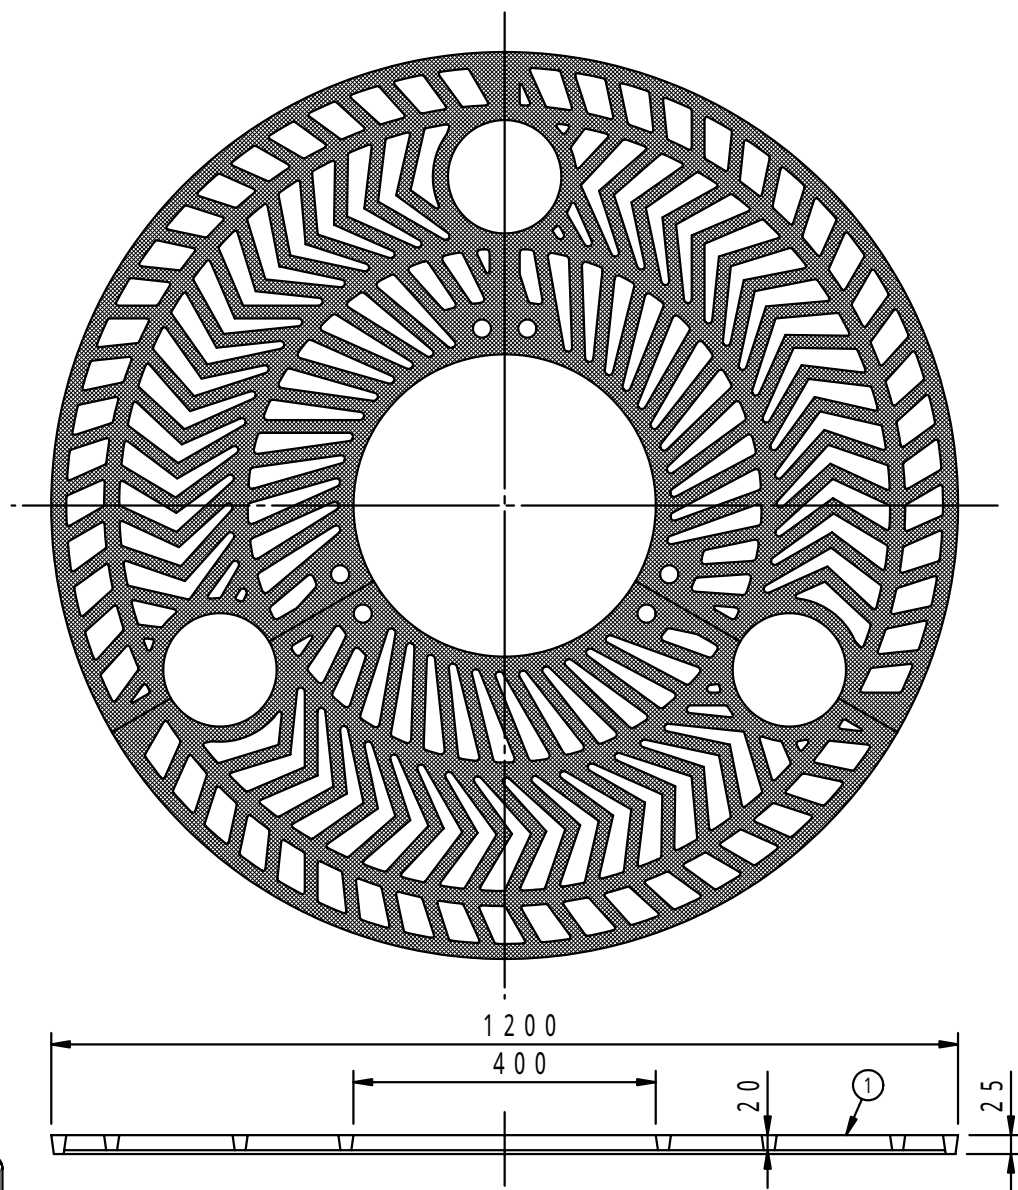

本体上面は、すべり止めクリスタル模様付です。	件名				
	品番	部 品 名	材 質	数 量	備 考
	①	本体	FC200	3	防錆塗装
		専用固定金具	SS400	3s	垂鉛めっき

品名	グリーンメイト (樹木保護蓋)	種別	丸型 支柱穴付	型式	G - 7000 - BA型
承認		作成	J.HIGUCHI	縮尺	
審査		作成日	16. 2.28	区分	図番
					G701 - 013