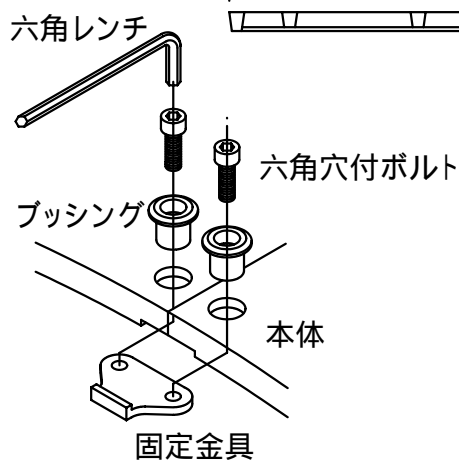

本体上面は、すべり止めクリスタル模様付です。	件名				
	品番	部 品 名	材 質	数 量	備 考
	①	本体	FC200	3	防錆塗装
		専用固定金具	SS400	3s	垂鉛めっき

品名	グリーンメイト (樹木保護蓋)	種別	丸型 支柱穴付	型式	G - 7000 - BA型
承認		作成	J.HIGUCHI	縮尺	
審査		作成日	16. 2.28	区分	図番
					G701 - 013