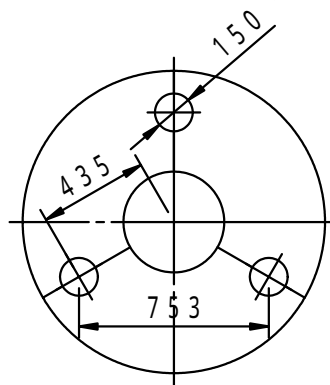

本体上面は、すべり止めクリスタル模様付です。	件名				
	品番	部 品 名	材 質	数 量	備 考
	①	本体	FC200	3	防錆塗装
		専用固定金具	SS400	3s	垂鉛めっき

品名	グリーンメイト (樹木保護蓋)	種別	丸型 支柱穴付	型式	G - 7000 - BA型
承認		作成	J.HIGUCHI	縮尺	
審査		作成日	16. 2.28	区分	図番
					G701 - 013